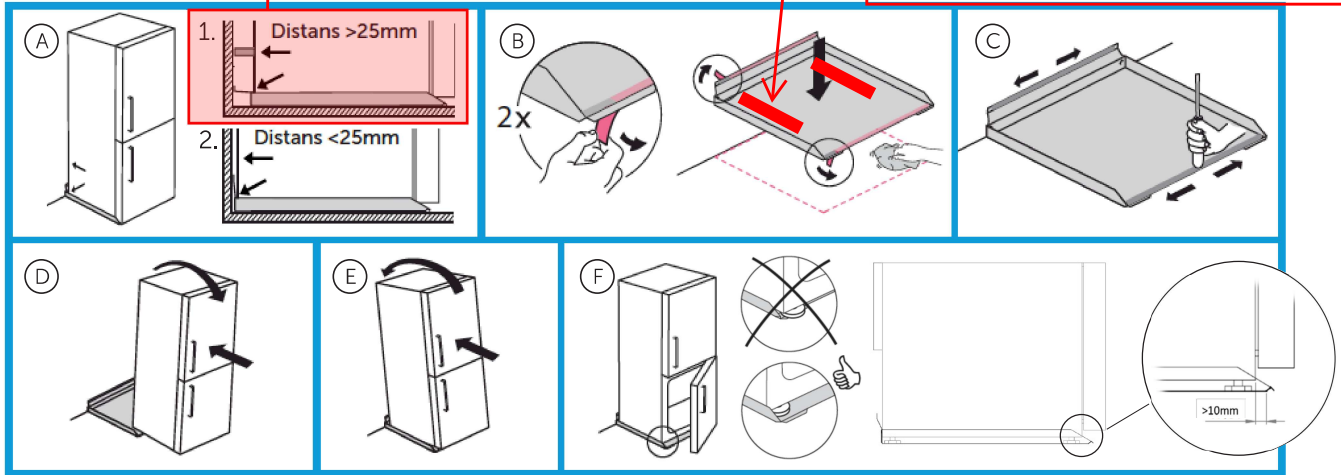

Monteringsanvisning vitvaruunderlägg

Kyl-/frysunderlägg standard

Vi har monterat med distans >25 mm

Vi har monterat med extra dubbelhäftande tejp för att förhindra att skyddet följer med ut när man drar ut maskinen.

MONTERING

A. Underläggets position.

1. Utan distanser: Skjut in underlägget maximalt mot väggen.
2. Med distanser: Flytta fram och justera avståndet max 40 mm från väggen.

B. Viktigt, torka rent och torrt. Ta bort tejpens skyddsfilm.

C. För att tejpens maximalt skall vidhäfta, pressa ovanpå fram- och bakkanten med hårt föremål längs hela kanten.

D. Luta skåpet mot dig så att skåpets bakre hjul/ben förs över främre vattenbarriären och skjut in skåpet.