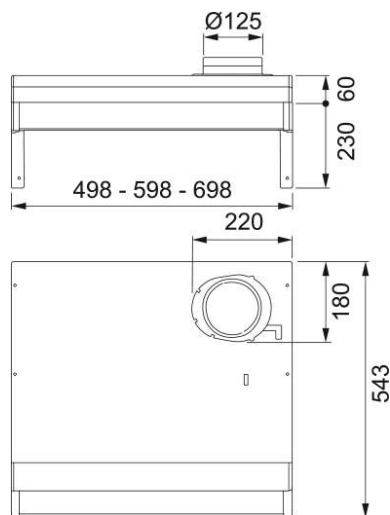

KÅPA 1222B-10 70 VIT | 300.0600.429

SPIRIT 1222B-10, underbyggd kåpa med stor volymdel för dig som bor i fastigheter med tryckstyrd centralfläkt, 70cm, vit, aluminiumfilter, elektriskt timerstyrt zinkspjäll, justerbart grund- och forceringsflöde, Linjär-LED 3000K, tillverkad i Sverige

Egenskaper

Fläktkategori	Underbyggd
Ytfinish	Vit

Dimensioner

Bredd i mm	700.0
Diameter anslutning	125

Energispecifikation

Kontakt	EU
Motorspänning	N/A
Motorgrupp	N/A
Nr. på motor	0

Installation

Installation	Vägg
--------------	------