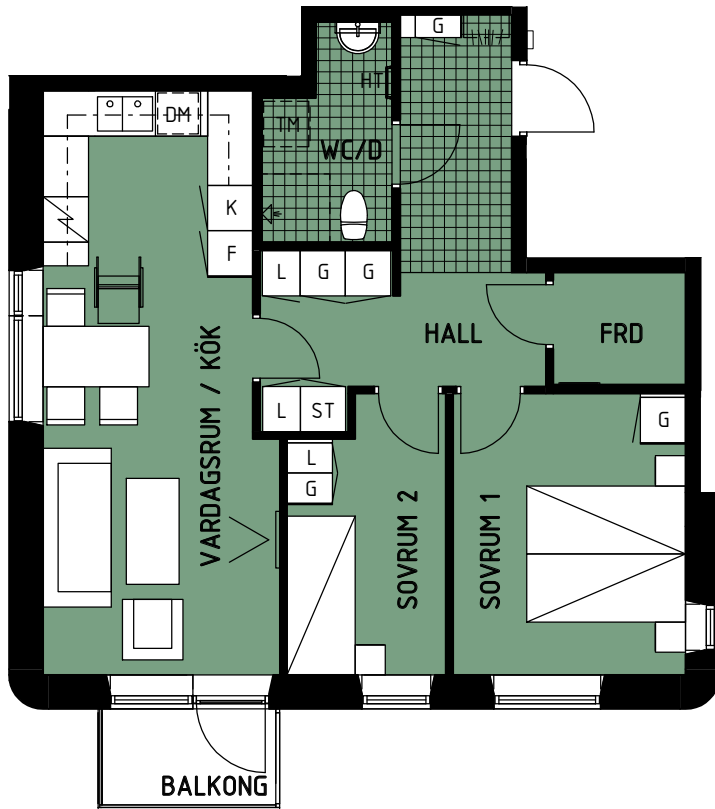

K/F KYL/FRYS

DM DISKMASKIN

FÖRB. FÖR DISKMASKIN

KLÄDSTÅNG

HT HANDDUKSTORK

FÖRB. FÖR TVÄTTMASKIN

**ORIENTERINGSFIGUR**

### TYP 3:1

3 RoK

62,5 m<sup>2</sup>

LGH.	VÅN.
00802424	2
00802429	3
00802434	4
00802439	5
00802444	6
00802449	7
00802454	8
00802459	9
00802464	10
00802469	11
00802474	12
00802479	13