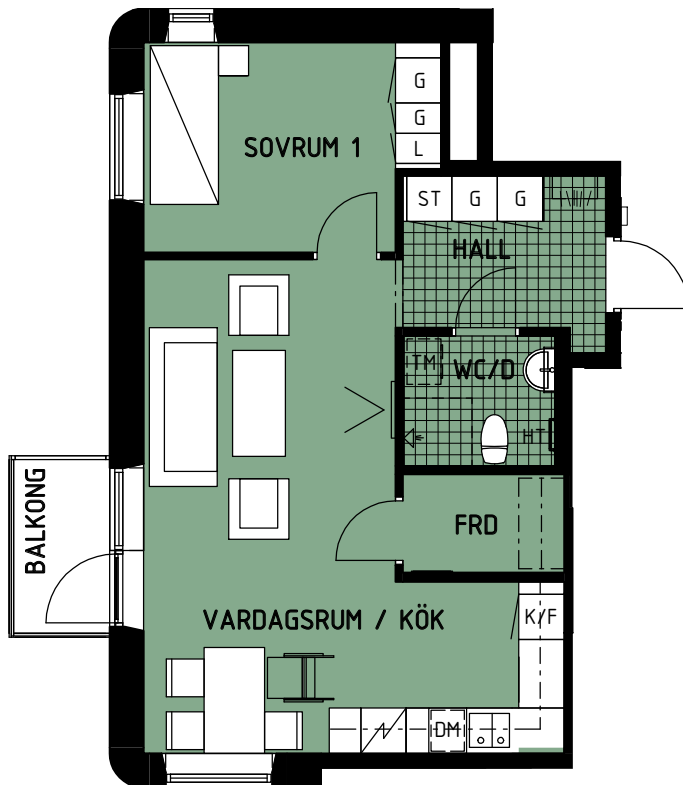

### ORIENTERINGSFIGUR

**Bostads  
bolaget**

**TUSENÅRSGATAN 1**

KORTEDALA TORG 134:7

**TYP 2:2**

2 RoK

50,5 m<sup>2</sup>

LGH.	VÅN.
00802425	2
00802430	3
00802435	4
00802440	5
00802445	6
00802450	7
00802455	8
00802460	9
00802465	10
00802470	11
00802475	12
00802480	13
00802484	14