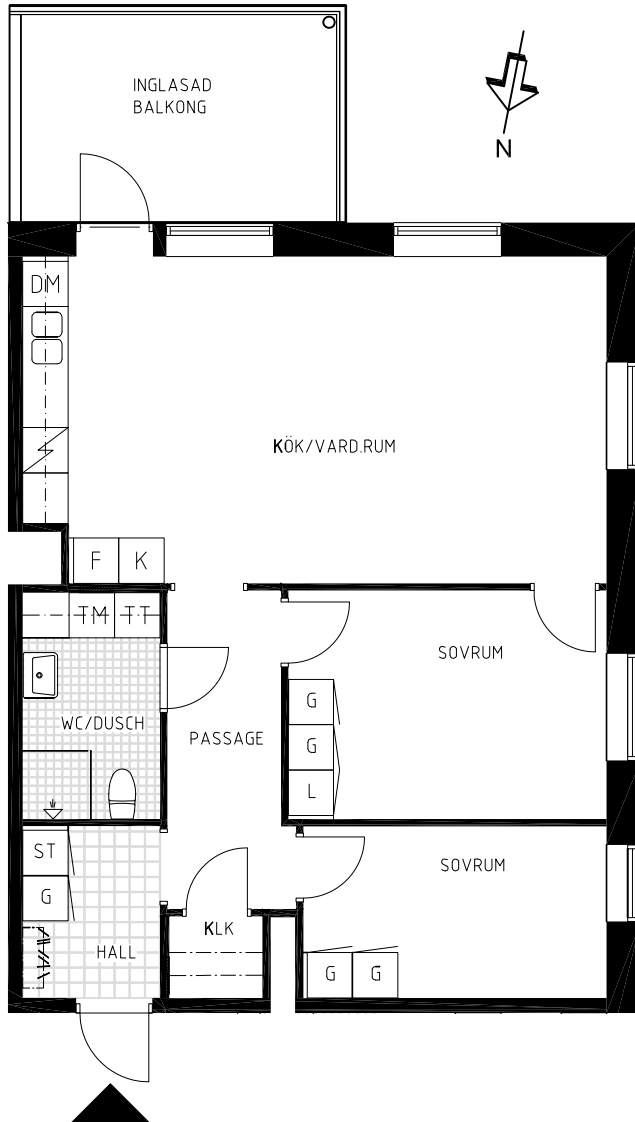

Diskmaskin

ORIENTERINGSFIGUR

Bostads
bolaget

HULT ÅSENS VÄG 23
HULT 547:1

Avvikelser kan förekomma.
2018-03-08

TYP 2:3

2 RoK

47,5 m²

LGH

06000111

VÅN

5

FÖRKLARINGAR

	Diskho		Kapphylla		Städsåp		Tvättmaskin
	Spis		Garderob		Klädstång		Torktumlare
	Kyl/Frys		Linnesåp		Diskmaskin		

ORIENTERINGSFIGUR

TYP 3:2

3 RoK

74,5 m²

LGH	VÅN
06000031	1
06000035	2
06000039	3
06000043	4

FÖRKLARINGAR

Diskho	Kapphylla	Städsåp	Tvättmaskin
Spis	Garderob	Klädstång	Torktumlare
Kyl	Frys	Linneskåp	Diskmaskin

ORIENTERINGSFIGUR

TYP 3:4

3 RoK

77 m²

LGH

06000050

VÅN

0

FÖRKLARINGAR

Diskho