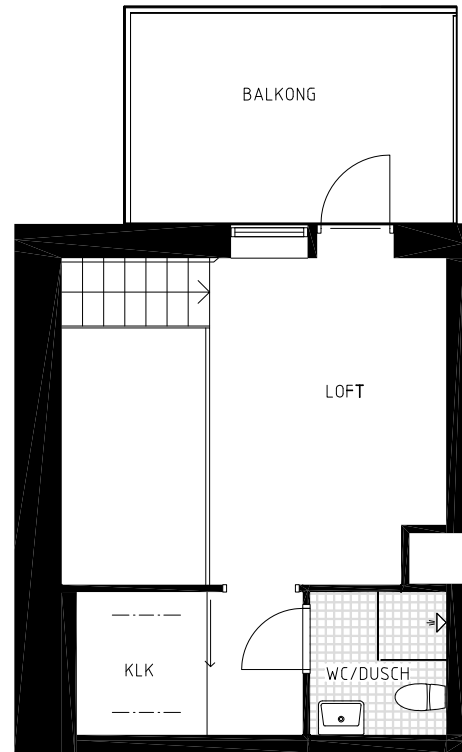

TYP 4:1

4 RoK

97 m²

LGH

06000046

VÅN

5-6