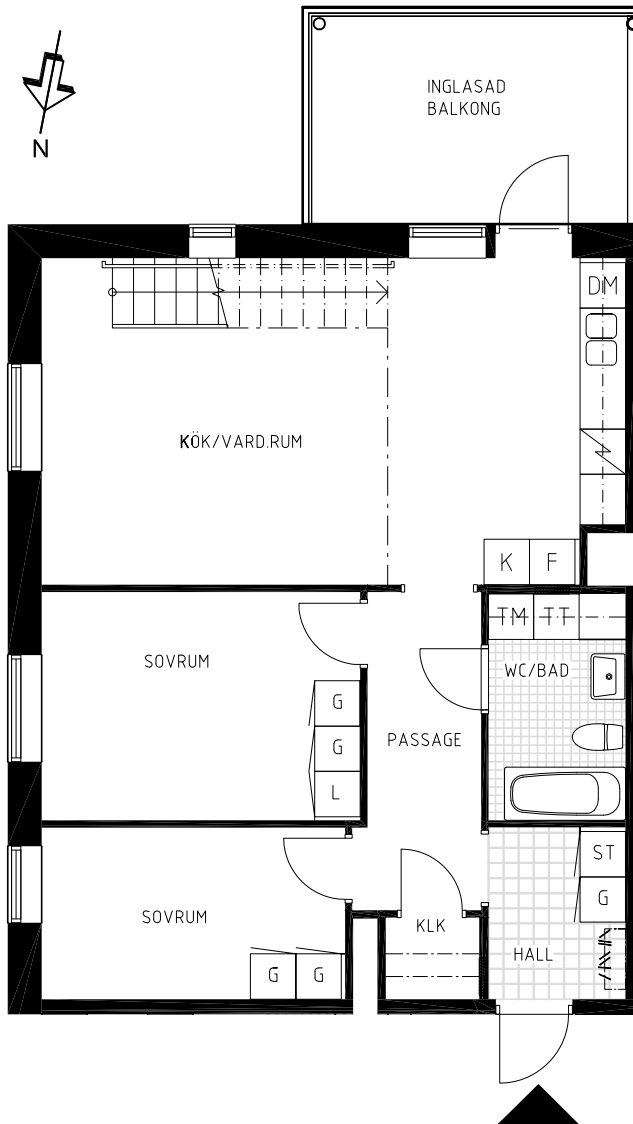

TYP 4:1

4 RoK

97 m²

LGH

06000046

VÅN

5-6