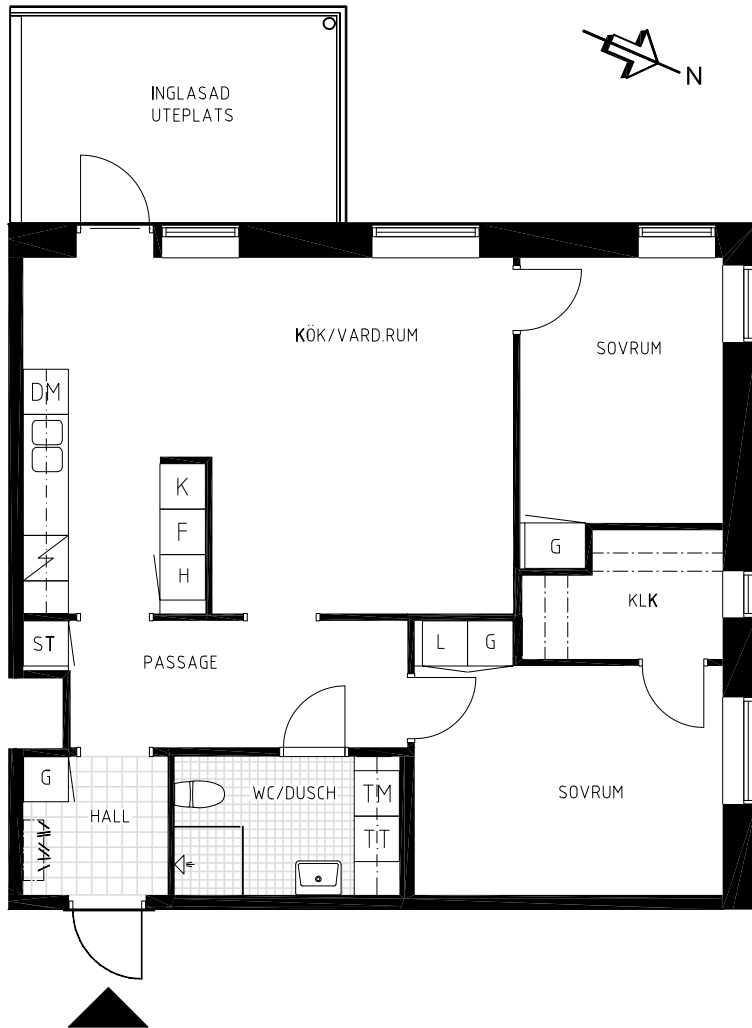

3 RoK

74,5 m²

LGH	VÅN
06000031	1
06000035	2
06000039	3
06000043	4

FÖRKLARINGAR

Diskho	Kapphylla	Städsåp	Tvättmaskin
Spis	Garderob	Klädstång	Torktumlare
Kyl	Frys	Linneskåp	Diskmaskin

ORIENTERINGSFIGUR

TYP 3:4

3 RoK

77 m²

LGH

06000050

VÅN

0

FÖRKLARINGAR

Diskho

Kapphylla

Spis

Garderob

Kyl

Frys

Högskåp

Städskåp

Klädstång

Linneskåp

Tvättmaskin

Torktumlare

Diskmaskin

ORIENTERINGSFIGUR

TYP 4:1

4 RoK

97 m²