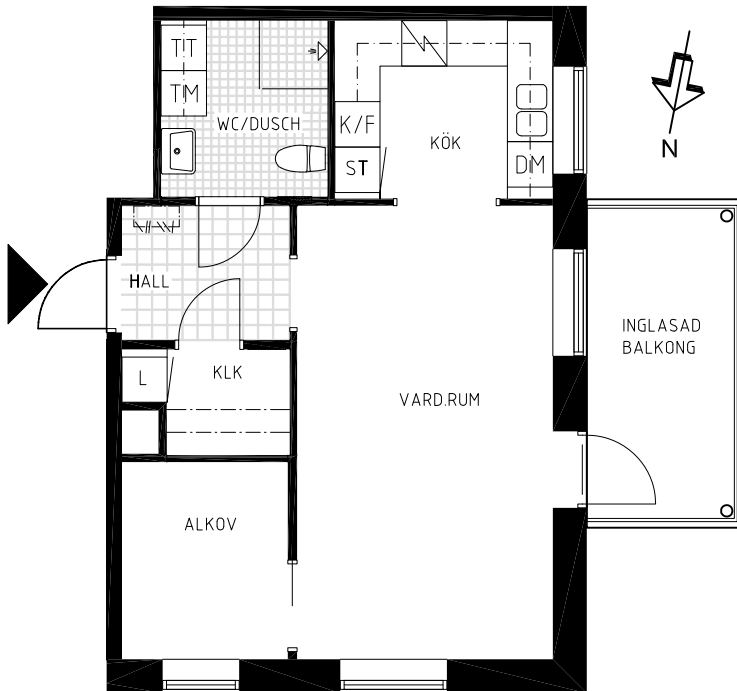

TYP 1:2

1 RoK

46,5 m²

LGH	VÅN
06000007	1
06000011	2
06000015	3
06000019	4

FÖRKLARINGAR

Diskho	Kapphylla	Städsåp	Tvättmaskin
Spis	Garderob	Klädstång	Torktumlare
Kyl/Frys	Linnesåp	Diskmaskin	

ORIENTERINGSFIGUR

TYP 2:2

2 RoK

58,5 m²

LGH

VÅN

06000075

1

06000079