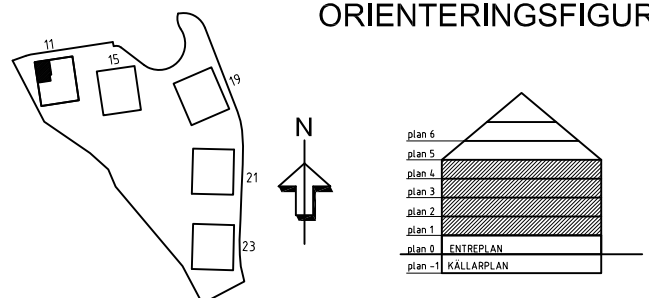

TYP 1:2

1 RoK

46,5 m²

LGH	VÅN
06000007	1
06000011	2
06000015	3
06000019	4

FÖRKLARINGAR

Diskho	Kapphylla	Städsåp	Tvättmaskin
Spis	Garderob	Klädstång	Torktumlare
Kyl/Frys	Linnesåp	Diskmaskin	

ORIENTERINGSFIGUR

TYP 2:2

2 RoK

58,5 m²

LGH

VÅN

06000075

1

06000079