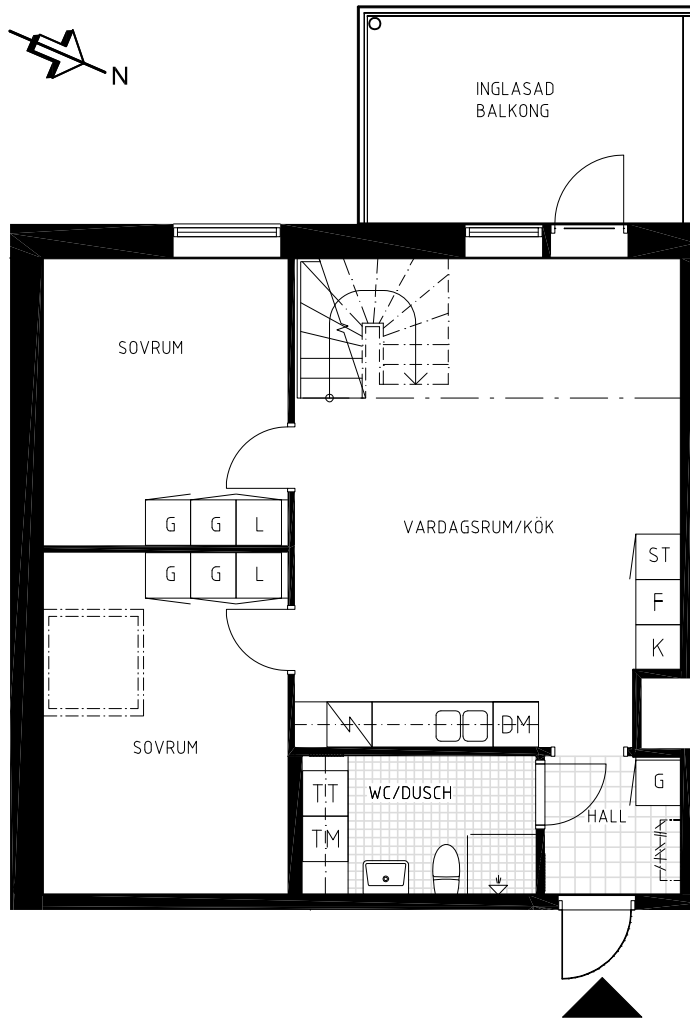

TYP 1:2

1 RoK

46,5 m²

LGH	VÅN
06000007	1
06000011	2
06000015	3
06000019	4

FÖRKLARINGAR

Diskho	Kapphylla	Städsåp	Tvättmaskin
Spis	Garderob	Klädstång	Torktumlare
Kyl/Frys	Linnesåp	Diskmaskin	

ORIENTERINGSFIGUR

TYP 2:2

2 RoK

58,5 m²

LGH

VÅN

06000075

1

06000079

4 RoK

85 m²

LGH

06000067

VÅN

5-6

FÖRKLARINGAR

Diskho	Kapphylla	Städsåp	Tvättmaskin
Spis	Garderob	Klädstång	Torktumlare
Kyl	Frys	Linneskåp	Diskmaskin

ORIENTERINGSFIGUR