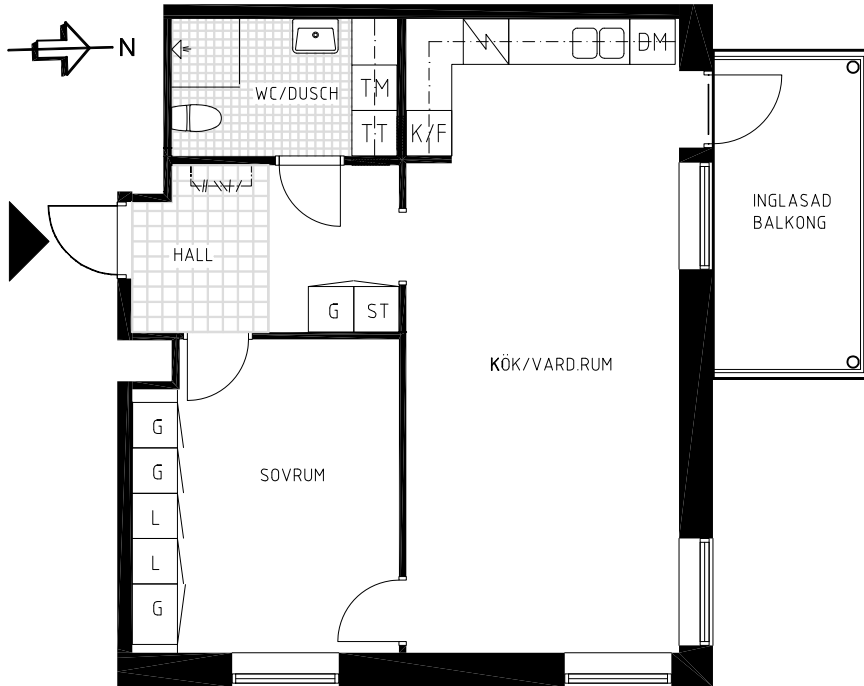

TYP 2:2

2 RoK

58,5 m²

LGH

VÅN

06000075

1

06000079

2

06000083

3

06000087

4