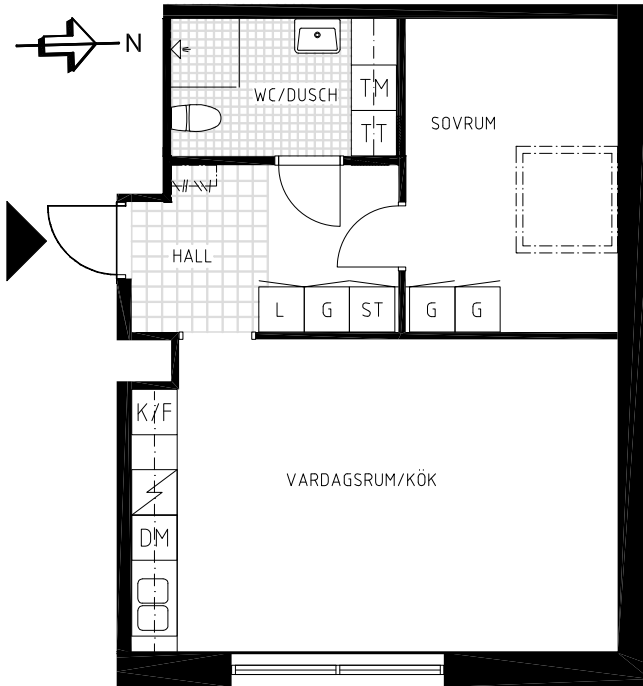

Diskmaskin

ORIENTERINGSFIGUR

Bostads
bolaget

HULT ÅSENS VÄG 23
HULT 547:1

Avvikelser kan förekomma.
2018-03-08

TYP 2:3

2 RoK

47,5 m²

LGH

06000111

VÅN

5

FÖRKLARINGAR

	Diskho		Kapphylla		Städsåp		Tvättmaskin
	Spis		Garderob		Klädstång		Torktumlare
	Kyl/Frys		Linnesåp		Diskmaskin		

ORIENTERINGSFIGUR

TYP 3:2

3 RoK

74,5 m²

LGH	VÅN
06000031	1
06000035	2
06000039	3
06000043	4

FÖRKLARINGAR

Diskho	Kapphylla	Städsåp	Tvättmaskin
Spis	Garderob	Klädstång	Torktumlare
Kyl	Frys	Linneskåp	Diskmaskin

ORIENTERINGSFIGUR

TYP 3:4

3 RoK

77 m²

LGH

06000050

VÅN

0

FÖRKLARINGAR

Diskho