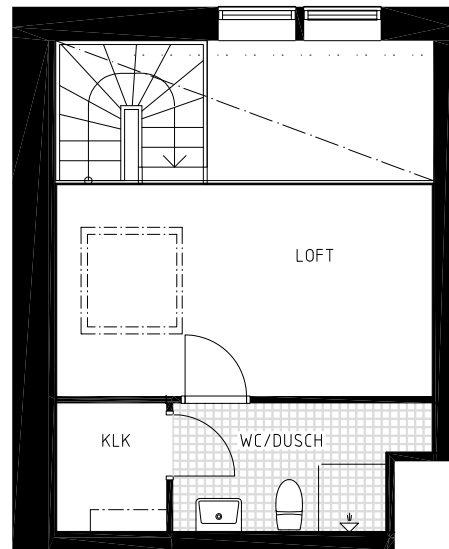

4 RoK

85 m²

LGH

06000067

VÅN

5-6

FÖRKLARINGAR

Diskho	Kapphylla	Städsåp	Tvättmaskin
Spis	Garderob	Klädstång	Torktumlare
Kyl	Frys	Linneskåp	Diskmaskin