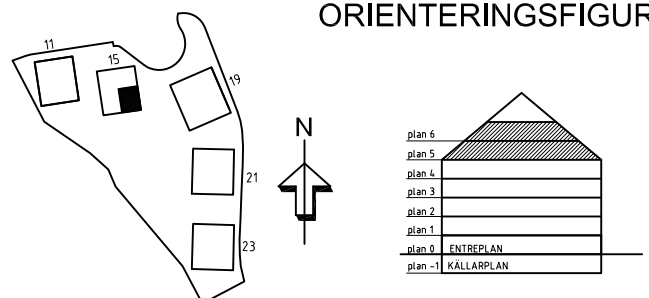

LGH

06000046

VÅN

5-6

FÖRKLARINGAR

Diskho	Kapphylla	Städsåp	Tvättmaskin
Spis	Garderob	Klädstång	Torktumlare
Kyl	Frys	Linneskåp	Diskmaskin

ORIENTERINGSFIGUR

TYP 4:3