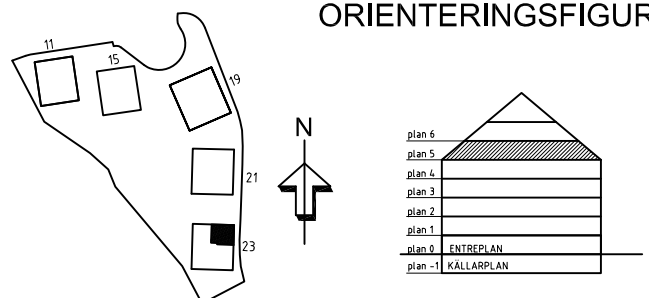

LGH

06000111

VÅN

5

FÖRKLARINGAR

	Diskho		Kapphylla		Städsåp		Tvättmaskin
	Spis		Garderob		Klädstång		Torktumlare
	Kyl/Frys		Linnesåp		Diskmaskin		

ORIENTERINGSFIGUR

TYP 3:2