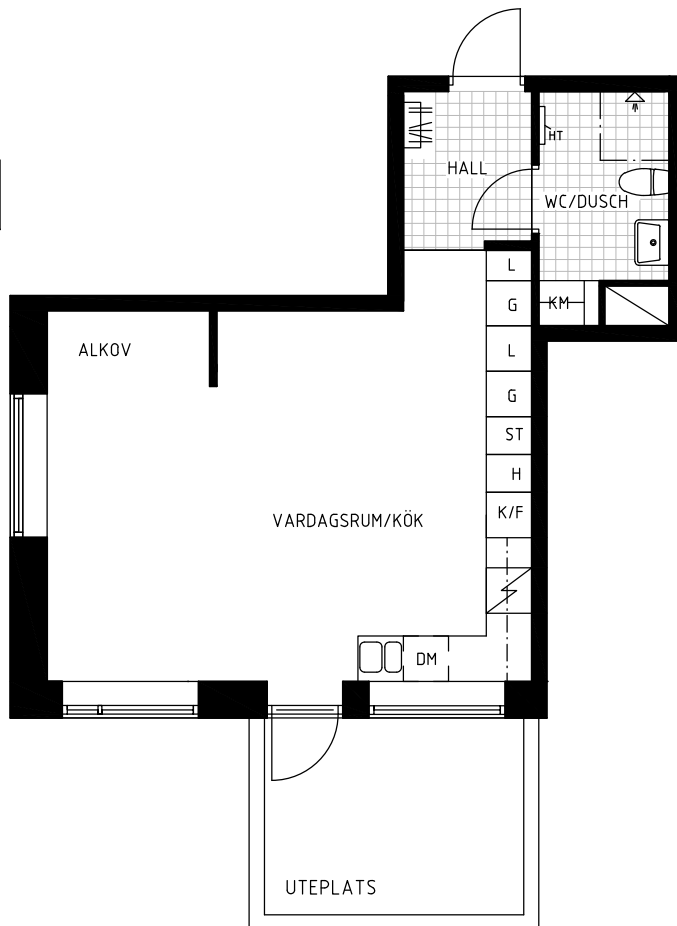

ORIENTERINGSFIGUR

TYP 1:2
1 ROK
35,5 KVM

LGH.	VÅN
02700845	1
02700850	2
02700855	3
02700860	4
02700865	5
02700870	6
02700875	7

FÖRKLARINGAR

G GARDEROB	K KYLSKÅP	Ö ÖVERSKÅP
ST STÄDSKÅP	F FRYSSKÅP	H HÖGSKÅP
L LINNESKÅP	K/F KYL/FRYS	TM TVÄTTMASKIN
SCHAKT	DISKHO	TT TORKTUMLARE
SKJUTDÖRR	DM DISKMASKIN	KM KOMBINERAD TVÄTT / TORK
KAPPHYLLA	SPIS	HT HANDDUKSTORK

ORIENTERINGSFIGUR

TYP 1:3
1 ROK
41,5 KVM

LGH. VÅN
02700923 -1

FÖRKLARINGAR

G GARDEROB	K KYLSKÅP	Ö ÖVERSKÅP
ST STÅDSKÅP	F FRYSSKÅP	H HÖGSKÅP
L LINNESKÅP	K/F KYL/FRYS	TM TVÄTTMASKIN
S SCHAKT	DK DISKHÖ	TT TORKTUMLARE
SD SKJUTDÖRR	DM DISKMASKIN	KM KOMBINERAD TVÄTT / TORK
K KAPPHYLLA	SP SPIS	HT HANDDUKSTORK

ORIENTERINGSFIGUR

TYP 1:4
1 ROK
41,5 KVM

LGH.	VÅN
02700927	0
02700933	1
02700938	2
02700943	3
02700948	4
02700953	5

FÖRKLARINGAR

G GARDEROB	K KYLSKÅP	Ö ÖVERSKÅP
ST STÅDSKÅP	F FRYSSKÅP	H HÖGSKÅP
L LINNESKÅP	K/F KYL/FRYS	TM TVÄTTMASKIN
S SCHAKT	D DISKHO	TT TORKTUMLARE
SD SKJUTDÖRR	DM DISKMASKIN	KM KOMBINERAD TVÄTT / TORK
KP KAPPHYLLA	SP SPIS	HT HANDDUKSTORK

ORIENTERINGSFIGUR

TYP 2:1
2 ROK
63,0 KVM

LGH. VÅN
02700922 -1

FÖRKLARINGAR

G	GARDEROB	K	KYLSKÅP	Ö	ÖVERSKÅP
ST	STÄDSKÅP	F	FRYSSKÅP	H	HÖGSKÅP
L	LINNESKÅP	K/F	KYL/FRYS	TM	TVÄTTMASKIN
Schakt	SCHAKT	Diskho	DISKHO	TT	TORKTUMLARE
Skjuddörr	SKJUTDÖRR	DM	DISKMASKIN	KM	KOMBINERAD TVÄTT / TORK
Kapphylla	KAPPHYLLA	Spis	SPIS	HT	HANDDUKSTORK