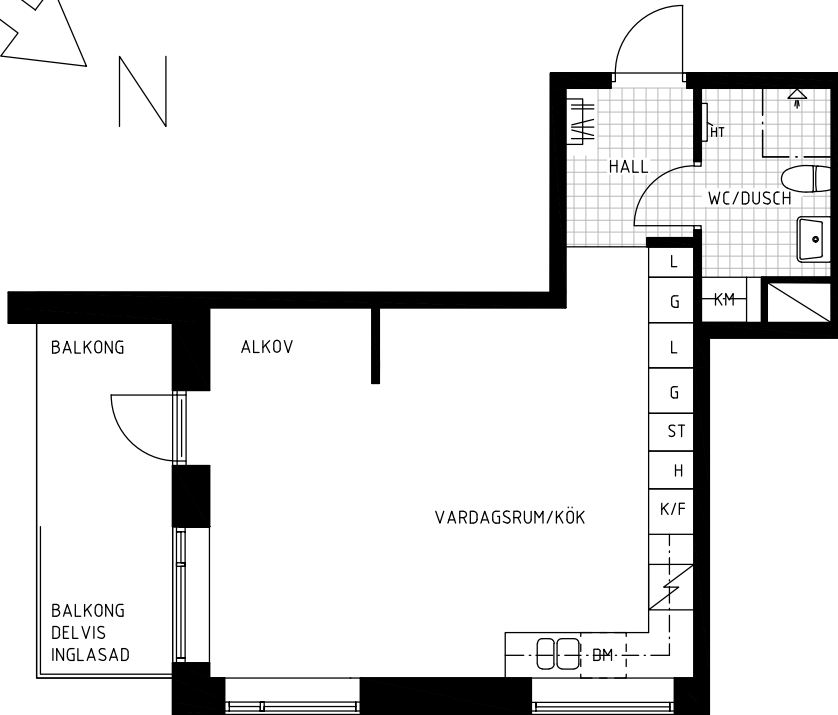

ORIENTERINGSFIGUR

TYP 1:2
1 ROK
35,5 KVM

LGH.	VÅN
02700845	1
02700850	2
02700855	3
02700860	4
02700865	5
02700870	6
02700875	7

FÖRKLARINGAR

G GARDEROB	K KYLSKÅP	Ö ÖVERSKÅP
ST STÄDSKÅP	F FRYSSKÅP	H HÖGSKÅP
L LINNESKÅP	K/F KYL/FRYS	TM TVÄTTMASKIN
SCHAKT	DISKHO	TT TORKTUMLARE
SKJUTDÖRR	DM DISKMASKIN	KM KOMBINERAD TVÄTT / TORK
KAPPHYLLA	SPIS	HT HANDDUKSTORK

ORIENTERINGSFIGUR

TYP 1:3
1 ROK
41,5 KVM

LGH. VÅN
02700923 -1

FÖRKLARINGAR

G GARDEROB	K KYLSKÅP	Ö ÖVERSKÅP
ST STÅDSKÅP	F FRYSSKÅP	H HÖGSKÅP
L LINNESKÅP	K/F KYL/FRYS	TM TVÄTTMASKIN
S SCHAKT	DK DISKHÖ	TT TORKTUMLARE
SD SKJUTDÖRR	DM DISKMASKIN	KM KOMBINERAD TVÄTT / TORK
K KAPPHYLLA	SP SPIS	HT HANDDUKSTORK

ORIENTERINGSFIGUR

TYP 1:4
1 ROK
41,5 KVM

LGH.	VÅN
02700927	0
02700933	1
02700938	2
02700943	3
02700948	4
02700953	5

FÖRKLARINGAR

G GARDEROB	K KYLSKÅP	Ö ÖVERSKÅP
ST STÅDSKÅP	F FRYSSKÅP	H HÖGSKÅP
L LINNESKÅP	K/F KYL/FRYS	TM TVÄTTMASKIN
S SCHAKT	D DISKHO	TT TORKTUMLARE
SD SKJUTDÖRR	DM DISKMASKIN	KM KOMBINERAD TVÄTT / TORK
KP KAPPHYLLA	SP SPIS	HT HANDDUKSTORK

ORIENTERINGSFIGUR

TYP 2:1
2 ROK
63,0 KVM

LGH. VÅN
02700922 -1

FÖRKLARINGAR

G	GARDEROB	K	KYLSKÅP	Ö	ÖVERSKÅP
ST	STÄDSKÅP	F	FRYSSKÅP	H	HÖGSKÅP
L	LINNESKÅP	K/F	KYL/FRYS	TM	TVÄTTMASKIN
Schakt	SCHAKT	Diskho	DISKHO	TT	TORKTUMLARE
Skjuddörr	SKJUTDÖRR	DM	DISKMASKIN	KM	KOMBINERAD TVÄTT / TORK
Kapphylla	KAPPHYLLA	Spis	SPIS	HT	HANDDUKSTORK