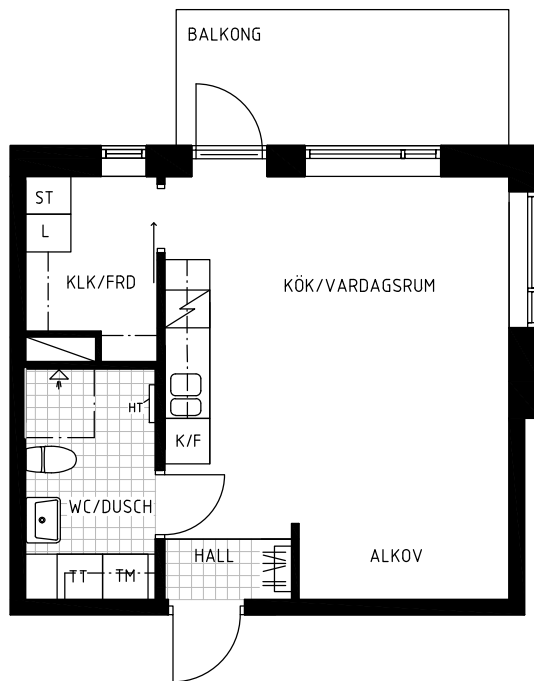

Bostads bolaget

NOLEHULTSVÄGEN 20 TUVE CENTRUM 10:148

TYP 1:1
1 ROK
35,5 KVM

LGH. VÅN
02700840 0

FÖRKLARINGAR

G GARDEROB	K KYLSKÅP	ÖVERSKÅP
ST STÄDSKÅP	F FRYSSKÅP	H HÖGSKÅP
L LINNESKÅP	K/F KYL/FRYS	TM TVÄTTMASKIN
SCHAKT	DISKHO	TT TORKTUMLARE
SKJUTDÖRR	DM DISKMASKIN	KM KOMBINERAD TVÄTT / TORK
KAPPHYLLA	SPIS	HT HANDDUKSTORK

ORIENTERINGSFIGUR

TYP 1:2
1 ROK
35,5 KVM

LGH.	VÅN
02700845	1
02700850	2
02700855	3
02700860	4
02700865	5
02700870	6
02700875	7

FÖRKLARINGAR

G GARDEROB	K KYLSKÅP	Ö ÖVERSKÅP
ST STÄDSKÅP	F FRYSSKÅP	H HÖGSKÅP
L LINNESKÅP	K/F KYL/FRYS	TM TVÄTTMASKIN
SCHAKT	DISKHO	TT TORKTUMLARE
SKJUTDÖRR	DM DISKMASKIN	KM KOMBINERAD TVÄTT / TORK
KAPPHYLLA	SPIS	HT HANDDUKSTORK

ORIENTERINGSFIGUR

TYP 1:3
1 ROK
41,5 KVM

LGH. VÅN
02700923 -1

FÖRKLARINGAR

G GARDEROB	K KYLSKÅP	Ö ÖVERSKÅP
ST STÅDSKÅP	F FRYSSKÅP	H HÖGSKÅP
L LINNESKÅP	K/F KYL/FRYS	TM TVÄTTMASKIN
S SCHAKT	DK DISKHÖ	TT TORKTUMLARE
SD SKJUTDÖRR	DM DISKMASKIN	KM KOMBINERAD TVÄTT / TORK
K KAPPHYLLA	SP SPIS	HT HANDDUKSTORK

ORIENTERINGSFIGUR

TYP 1:4
1 ROK
41,5 KVM

LGH.	VÅN
02700927	0
02700933	1
02700938	2
02700943	3
02700948	4
02700953	5

FÖRKLARINGAR

G GARDEROB	K KYLSKÅP	Ö ÖVERSKÅP
ST STÅDSKÅP	F FRYSSKÅP	H HÖGSKÅP
L LINNESKÅP	K/F KYL/FRYS	TM TVÄTTMASKIN
S SCHAKT	D DISKHO	TT TORKTUMLARE
SD SKJUTDÖRR	DM DISKMASKIN	KM KOMBINERAD TVÄTT / TORK
KP KAPPHYLLA	SP SPIS	HT HANDDUKSTORK