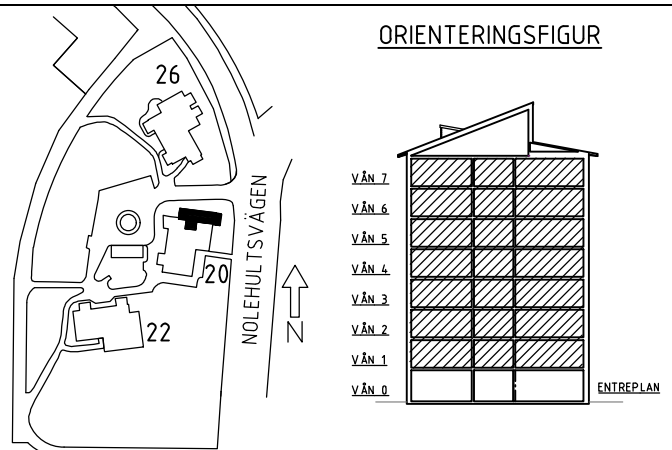

ORIENTERINGSFIGUR

TYP 2:7
2 ROK
56,0 KVM

LGH.	VÅN
02700846	1
02700851	2
02700856	3
02700861	4
02700866	5
02700871	6
02700876	7

FÖRKLARINGAR

GARDEROB	KYLSKÅP	ÖVERSKÅP
STÄDSKÅP	FRYSSKÅP	HÖGSKÅP
LINNESKÅP	KYL/FRYS	TVÄTTMASKIN
SCHAKT	DISKHO	TORKTUMLARE
SKJUTDÖRR	DISKMASKIN	KOMBINERAD TVÄTT / TORK
KAPPHYLLA	SPIS	HANDDUKSTORK

ORIENTERINGSFIGUR

TYP 2:9
2 ROK
57,5 KVM

LGH.	VÅN
02700847	1
02700852	2
02700857	3
02700862	4
02700867	5
02700872	6
02700877	7

FÖRKLARINGAR

G	GARDEROB	K	KYLSKÅP	Ö	ÖVERSKÅP
ST	STÅDSKÅP	F	FRYSSKÅP	H	HÖGSKÅP
L	LINNESKÅP	K/F	KYL/FRYS	TM	TVÄTTMASKIN
Schakt	SCHAKT	DK	DISKHO	TT	TORKTUMLARE
SK	SKJUTDÖRR	DM	DISKMASKIN	KM	KOMBINERAD TVÄTT / TORK
K	KAPPHYLLA	SP	SPIS	HT	HANDDUKSTORK