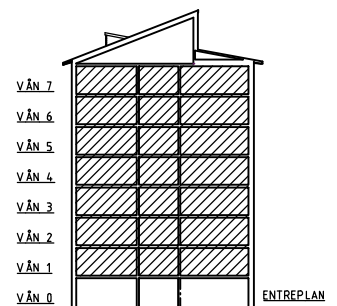

ORIENTERINGSFIGUR

TYP 1:2
1 ROK
35,5 KVM

LGH.	VÅN
02700845	1
02700850	2
02700855	3
02700860	4
02700865	5
02700870	6
02700875	7

FÖRKLARINGAR

G GARDEROB	K KYLSKÅP	Ö ÖVERSKÅP
ST STÄDSKÅP	F FRYSSKÅP	H HÖGSKÅP
L LINNESKÅP	K/F KYL/FRYS	TM TVÄTTMASKIN
SCHAKT	DISKHO	TT TORKTUMLARE
SKJUTDÖRR	DM DISKMASKIN	KM KOMBINERAD TVÄTT / TORK
KAPPHYLLA	SPIS	HT HANDDUKSTORK

ORIENTERINGSFIGUR

TYP 1:3
1 ROK
41,5 KVM

LGH. VÅN
02700923 -1

FÖRKLARINGAR

G GARDEROB	K KYLSKÅP	Ö ÖVERSKÅP
ST STÅDSKÅP	F FRYSSKÅP	H HÖGSKÅP
L LINNESKÅP	K/F KYL/FRYS	TM TVÄTTMASKIN
S SCHAKT	DK DISKHÖ	TT TORKTUMLARE
SD SKJUTDÖRR	DM DISKMASKIN	KM KOMBINERAD TVÄTT / TORK
K KAPPHYLLA	SP SPIS	HT HANDDUKSTORK

ORIENTERINGSFIGUR

TYP 1:4
1 ROK
41,5 KVM

LGH.	VÅN
02700927	0
02700933	1
02700938	2
02700943	3
02700948	4
02700953	5

FÖRKLARINGAR

G GARDEROB	K KYLSKÅP	Ö ÖVERSKÅP
ST STÅDSKÅP	F FRYSSKÅP	H HÖGSKÅP
L LINNESKÅP	K/F KYL/FRYS	TM TVÄTTMASKIN
S SCHAKT	D DISKHO	TT TORKTUMLARE
SD SKJUTDÖRR	DM DISKMASKIN	KM KOMBINERAD TVÄTT / TORK
KP KAPPHYLLA	SP SPIS	HT HANDDUKSTORK