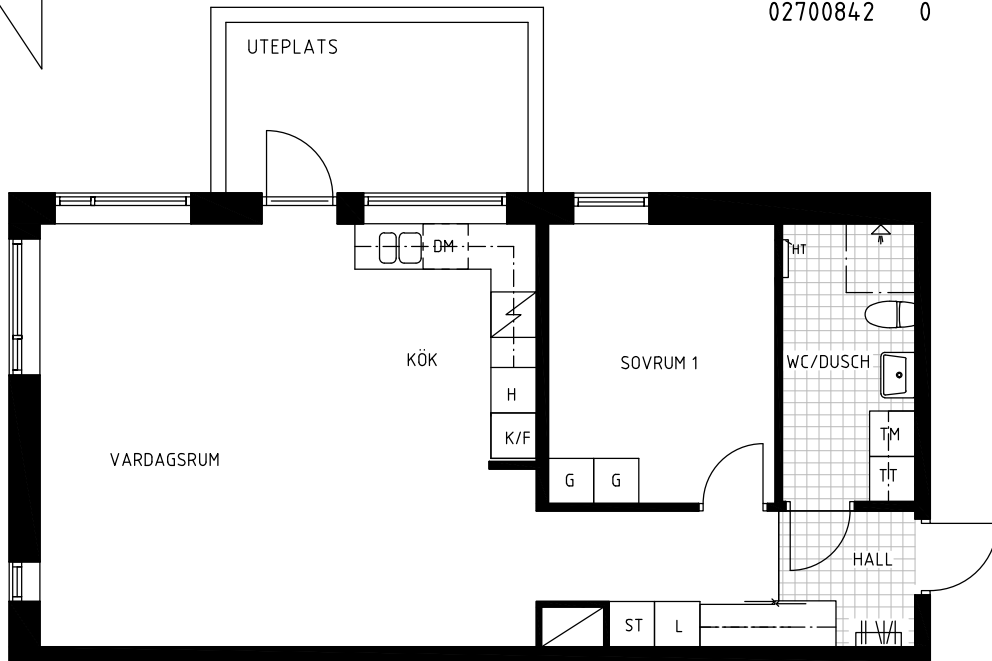

ORIENTERINGSFIGUR

TYP 2:1
2 ROK
63,0 KVM

LGH. VÅN
02700922 -1

FÖRKLARINGAR

G	GARDEROB	K	KYLSKÅP	Ö	ÖVERSKÅP
ST	STÄDSKÅP	F	FRYSSKÅP	H	HÖGSKÅP
L	LINNESKÅP	K/F	KYL/FRYS	TM	TVÄTTMASKIN
Schakt	SCHAKT	Diskho	DISKHO	TT	TORKTUMLARE
Skjuddörr	SKJUTDÖRR	DM	DISKMASKIN	KM	KOMBINERAD TVÄTT / TORK
Kapphylla	KAPPHYLLA	Spis	SPIS	HT	HANDDUKSTORK

ORIENTERINGSFIGUR

TYP 2:5
2 ROK
64,0 KVM

LGH. VÅN
02700842 0

FÖRKLARINGAR

G GARDEROB	K KYLSKÅP	Ö ÖVERSKÅP
ST STÄDSKÅP	F FRYSSKÅP	H HÖGSKÅP
L LINNESKÅP	K/F KYL/FRYS	TM TVÄTTMASKIN
SCHAKT	DK DISKHO	TT TORKTUMLARE
SK SKJUTDÖRR	DM DISKMASKIN	KM KOMBINERAD TVÄTT / TORK
KAPPHYLLA	SP SPIS	HT HANDDUKSTORK

ORIENTERINGSFIGUR

TYP 2:7
2 ROK
56,0 KVM

LGH.	VÅN
02700846	1
02700851	2
02700856	3
02700861	4
02700866	5
02700871	6
02700876	7

FÖRKLARINGAR

GARDEROB	KYLSKÅP	ÖVERSKÅP
STÄDSKÅP	FRYSSKÅP	HÖGSKÅP
LINNESKÅP	KYL/FRYS	TVÄTTMASKIN
SCHAKT	DISKHO	TORKTUMLARE
SKJUTDÖRR	DISKMASKIN	KOMBINERAD TVÄTT / TORK
KAPPHYLLA	SPIS	HANDDUKSTORK