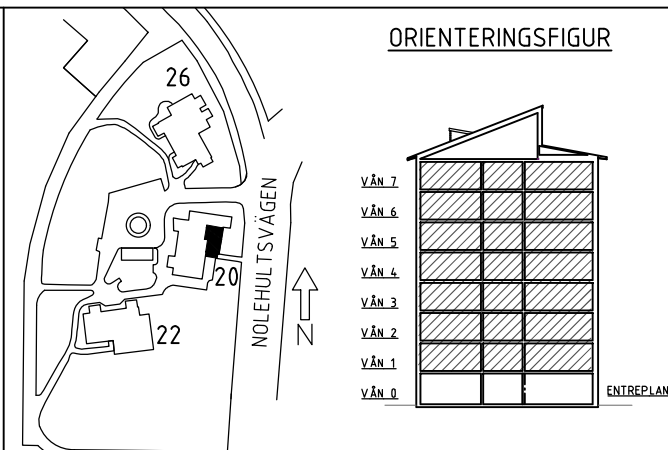

ORIENTERINGSFIGUR

TYP 2:9
2 ROK
57,5 KVM

LGH.	VÅN
02700847	1
02700852	2
02700857	3
02700862	4
02700867	5
02700872	6
02700877	7

FÖRKLARINGAR

G	GARDEROB	K	KYLSKÅP	Ö	ÖVERSKÅP
ST	STÅDSKÅP	F	FRYSSKÅP	H	HÖGSKÅP
L	LINNESKÅP	K/F	KYL/FRYS	TM	TVÄTTMASKIN
Schakt	SCHAKT	DK	DISKHO	TT	TORKTUMLARE
SK	SKJUTDÖRR	DM	DISKMASKIN	KM	KOMBINERAD TVÄTT / TORK
K	KAPPHYLLA	SP	SPIS	HT	HANDDUKSTORK

ORIENTERINGSFIGUR

TYP 3:1
3 ROK
79,0 KVM

LGH.	VÅN
02700844	1
02700849	2
02700854	3
02700859	4
02700864	5
02700869	6
02700874	7

FÖRKLARINGAR

GARDEROB	KYLSKÅP	ÖVERSKÅP
STÅDSKÅP	FRYSSKÅP	HÖGSKÅP
LINNESKÅP	KYL/FRYS	TVÄTTMASKIN
SCHAKT	DISKHO	TORKTUMLARE
SKJUTDÖRR	DISKMASKIN	KOMBINERAD TVÄTT / TORK
KAPPHYLLA	SPIS	HANDDUKSTORK