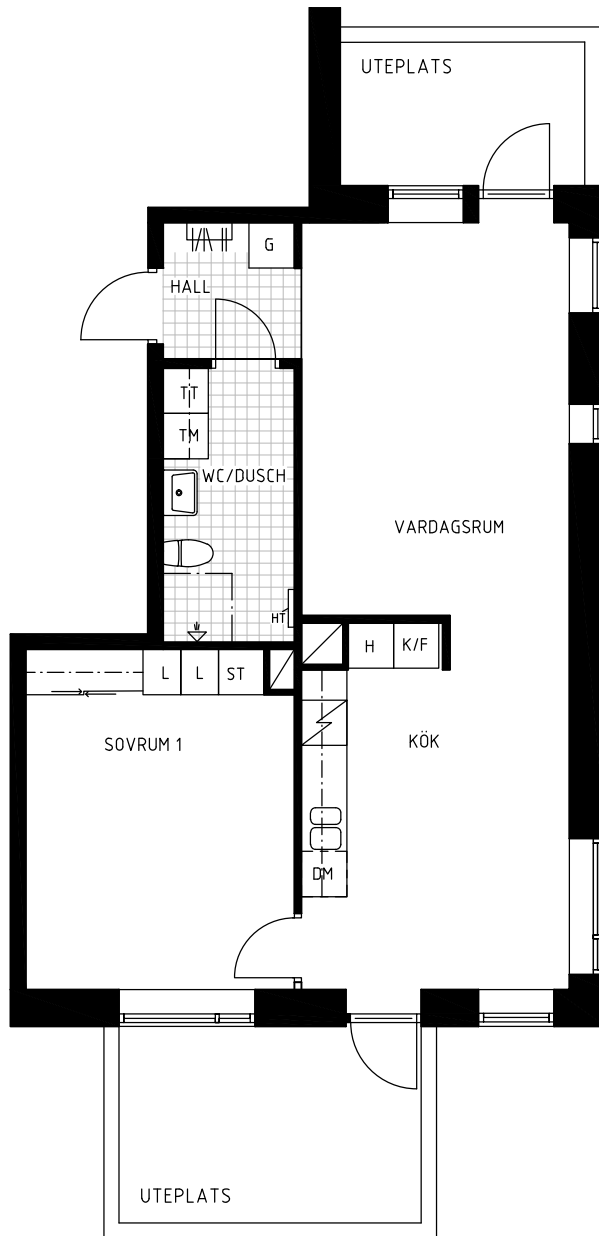

ORIENTERINGSFIGUR

TYP 1:2
1 ROK
35,5 KVM

LGH.	VÅN
02700845	1
02700850	2
02700855	3
02700860	4
02700865	5
02700870	6
02700875	7

FÖRKLARINGAR

G GARDEROB	K KYLSKÅP	Ö ÖVERSKÅP
ST STÄDSKÅP	F FRYSSKÅP	H HÖGSKÅP
L LINNESKÅP	K/F KYL/FRYS	TM TVÄTTMASKIN
SCHAKT	DISKHO	TT TORKTUMLARE
SKJUTDÖRR	DM DISKMASKIN	KM KOMBINERAD TVÄTT / TORK
KAPPHYLLA	SPIS	HT HANDDUKSTORK

ORIENTERINGSFIGUR

TYP 1:3
1 ROK
41,5 KVM

LGH. VÅN
02700923 -1

FÖRKLARINGAR

G GARDEROB	K KYLSKÅP	Ö ÖVERSKÅP
ST STÅDSKÅP	F FRYSSKÅP	H HÖGSKÅP
L LINNESKÅP	K/F KYL/FRYS	TM TVÄTTMASKIN
S SCHAKT	DK DISKHÖ	TT TORKTUMLARE
SD SKJUTDÖRR	DM DISKMASKIN	KM KOMBINERAD TVÄTT / TORK
K KAPPHYLLA	SP SPIS	HT HANDDUKSTORK

ORIENTERINGSFIGUR

TYP 1:4
1 ROK
41,5 KVM

LGH.	VÅN
02700927	0
02700933	1
02700938	2
02700943	3
02700948	4
02700953	5

FÖRKLARINGAR

G GARDEROB	K KYLSKÅP	Ö ÖVERSKÅP
ST STÅDSKÅP	F FRYSSKÅP	H HÖGSKÅP
L LINNESKÅP	K/F KYL/FRYS	TM TVÄTTMASKIN
S SCHAKT	D DISKHO	TT TORKTUMLARE
SD SKJUTDÖRR	DM DISKMASKIN	KM KOMBINERAD TVÄTT / TORK
KP KAPPHYLLA	SP SPIS	HT HANDDUKSTORK

ORIENTERINGSFIGUR

TYP 2:1
2 ROK
63,0 KVM

LGH. VÅN
02700922 -1

FÖRKLARINGAR

G	GARDEROB	K	KYLSKÅP	Ö	ÖVERSKÅP
ST	STÄDSKÅP	F	FRYSSKÅP	H	HÖGSKÅP
L	LINNESKÅP	K/F	KYL/FRYS	TM	TVÄTTMASKIN
Schakt	SCHAKT	Diskho	DISKHO	TT	TORKTUMLARE
Skjuddörr	SKJUTDÖRR	DM	DISKMASKIN	KM	KOMBINERAD TVÄTT / TORK
Kapphylla	KAPPHYLLA	Spis	SPIS	HT	HANDDUKSTORK