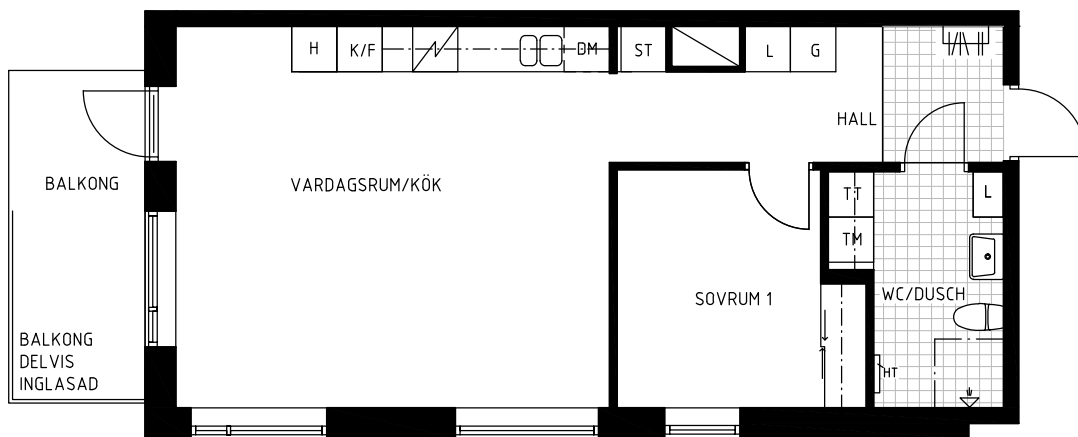

Bostadsbolaget

NOLEHULTSVÄGEN 20 TUVE CENTRUM 10:148

TYP 2:3
2 ROK
54,5 KVM

LGH.	VÅN
02700843	1
02700848	2
02700853	3
02700858	4
02700863	5
02700868	6
02700873	7