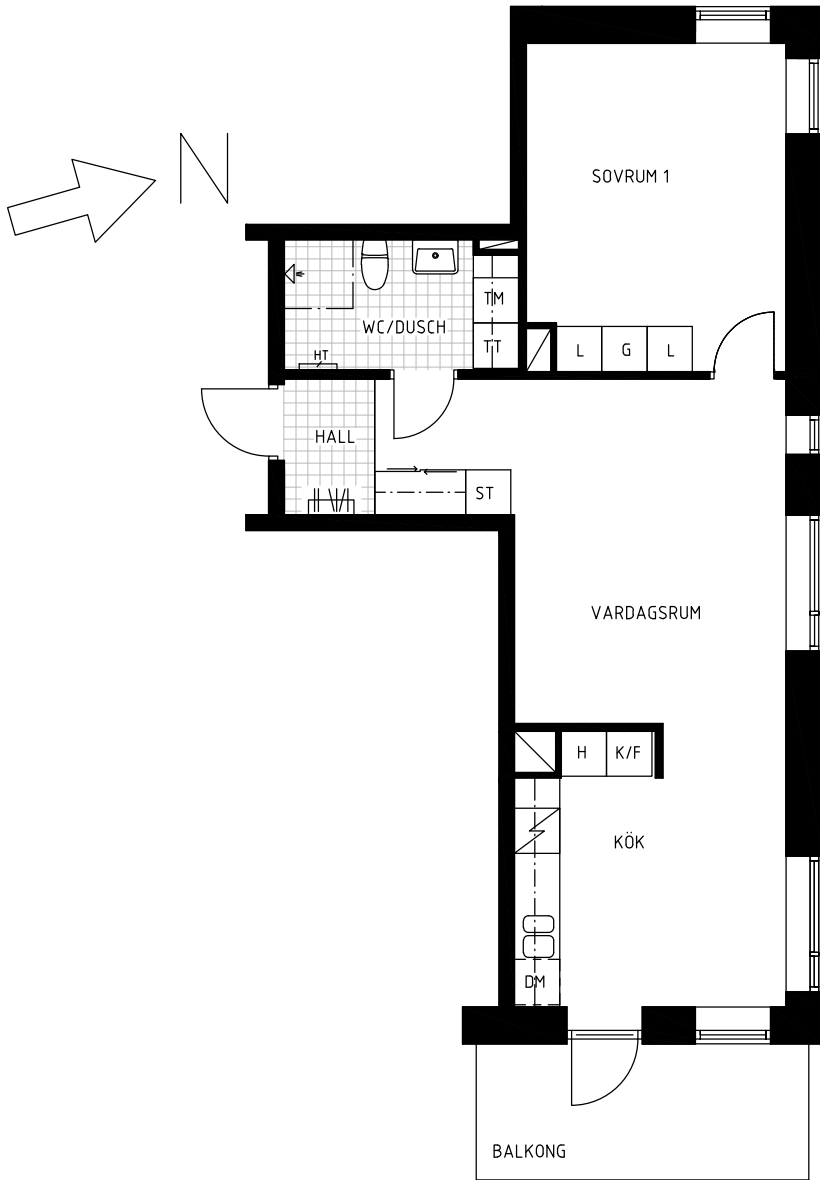

ORIENTERINGSFIGUR

TYP 2:1
2 ROK
63,0 KVM

LGH. VÅN
02700922 -1

FÖRKLARINGAR

G	GARDEROB	K	KYLSKÅP	Ö	ÖVERSKÅP
ST	STÄDSKÅP	F	FRYSSKÅP	H	HÖGSKÅP
L	LINNESKÅP	K/F	KYL/FRYS	TM	TVÄTTMASKIN
Schakt	SCHAKT	Diskho	DISKHO	TT	TORKTUMLARE
Skjuddörr	SKJUTDÖRR	DM	DISKMASKIN	KM	KOMBINERAD TVÄTT / TORK
Kapphylla	KAPPHYLLA	Spis	SPIS	HT	HANDDUKSTORK

ORIENTERINGSFIGUR

TYP 2:5
2 ROK
64,0 KVM

LGH. VÅN
02700842 0

FÖRKLARINGAR

G GARDEROB	K KYLSKÅP	Ö ÖVERSKÅP
ST STÄDSKÅP	F FRYSSKÅP	H HÖGSKÅP
L LINNESKÅP	K/F KYL/FRYS	TM TVÄTTMASKIN
SCHAKT	DK DISKHO	TT TORKTUMLARE
SK SKJUTDÖRR	DM DISKMASKIN	KM KOMBINERAD TVÄTT / TORK
KAPPHYLLA	SP SPIS	HT HANDDUKSTORK

ORIENTERINGSFIGUR

TYP 2:7
2 ROK
56,0 KVM

LGH.	VÅN
02700846	1
02700851	2
02700856	3
02700861	4
02700866	5
02700871	6
02700876	7

FÖRKLARINGAR

GARDEROB	KYLSKÅP	ÖVERSKÅP
STÄDSKÅP	FRYSSKÅP	HÖGSKÅP
LINNESKÅP	KYL/FRYS	TVÄTTMASKIN
SCHAKT	DISKHO	TORKTUMLARE
SKJUTDÖRR	DISKMASKIN	KOMBINERAD TVÄTT / TORK
KAPPHYLLA	SPIS	HANDDUKSTORK

ORIENTERINGSFIGUR

TYP 2:9
2 ROK
57,5 KVM

LGH.	VÅN
02700847	1
02700852	2
02700857	3
02700862	4
02700867	5
02700872	6
02700877	7

FÖRKLARINGAR

G	GARDEROB	K	KYLSKÅP	Ö	ÖVERSKÅP
ST	STÅDSKÅP	F	FRYSSKÅP	H	HÖGSKÅP
L	LINNESKÅP	K/F	KYL/FRYS	TM	TVÄTTMASKIN
Schakt	SCHAKT	DK	DISKHO	TT	TORKTUMLARE
SK	SKJUTDÖRR	DM	DISKMASKIN	KM	KOMBINERAD TVÄTT / TORK
K	KAPPHYLLA	SP	SPIS	HT	HANDDUKSTORK