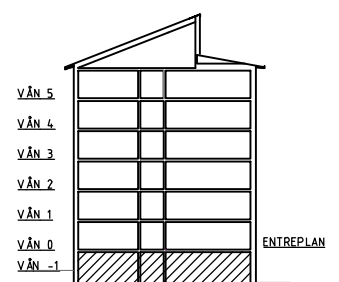

ORIENTERINGSFIGUR