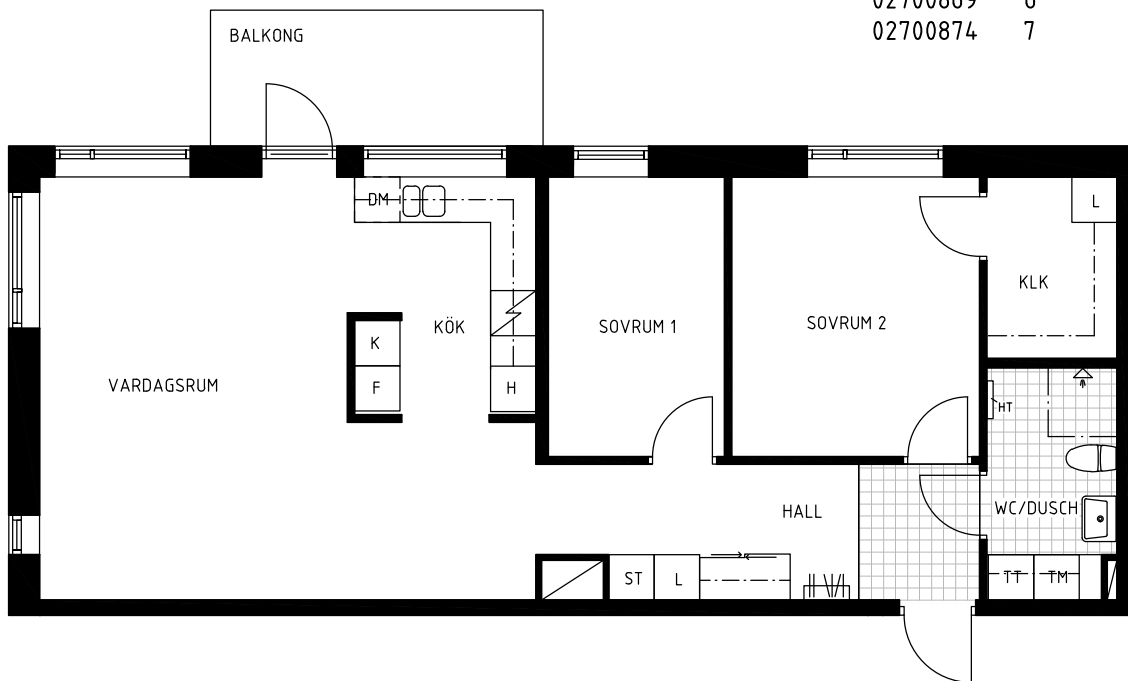

ORIENTERINGSFIGUR

TYP 2:7
2 ROK
56,0 KVM

LGH.	VÅN
02700846	1
02700851	2
02700856	3
02700861	4
02700866	5
02700871	6
02700876	7

FÖRKLARINGAR

GARDEROB	KYLSKÅP	ÖVERSKÅP
STÄDSKÅP	FRYSSKÅP	HÖGSKÅP
LINNESKÅP	KYL/FRYS	TVÄTTMASKIN
SCHAKT	DISKHO	TORKTUMLARE
SKJUTDÖRR	DISKMASKIN	KOMBINERAD TVÄTT / TORK
KAPPHYLLA	SPIS	HANDDUKSTORK

ORIENTERINGSFIGUR

TYP 2:9
2 ROK
57,5 KVM

LGH.	VÅN
02700847	1
02700852	2
02700857	3
02700862	4
02700867	5
02700872	6
02700877	7

FÖRKLARINGAR

G	GARDEROB	K	KYLSKÅP	Ö	ÖVERSKÅP
ST	STÅDSKÅP	F	FRYSSKÅP	H	HÖGSKÅP
L	LINNESKÅP	K/F	KYL/FRYS	TM	TVÄTTMASKIN
Schakt	SCHAKT	DK	DISKHO	TT	TORKTUMLARE
SK	SKJUTDÖRR	DM	DISKMASKIN	KM	KOMBINERAD TVÄTT / TORK
K	KAPPHYLLA	SP	SPIS	HT	HANDDUKSTORK

ORIENTERINGSFIGUR

TYP 3:1
3 ROK
79,0 KVM

LGH.	VÅN
02700844	1
02700849	2
02700854	3
02700859	4
02700864	5
02700869	6
02700874	7

FÖRKLARINGAR

GARDEROB	KYLSKÅP	ÖVERSKÅP
STÅDSKÅP	FRYSSKÅP	HÖGSKÅP
LINNESKÅP	KYL/FRYS	TVÄTTMASKIN
SCHAKT	DISKHO	TORKTUMLARE
SKJUTDÖRR	DISKMASKIN	KOMBINERAD TVÄTT / TORK
KAPPHYLLA	SPIS	HANDDUKSTORK