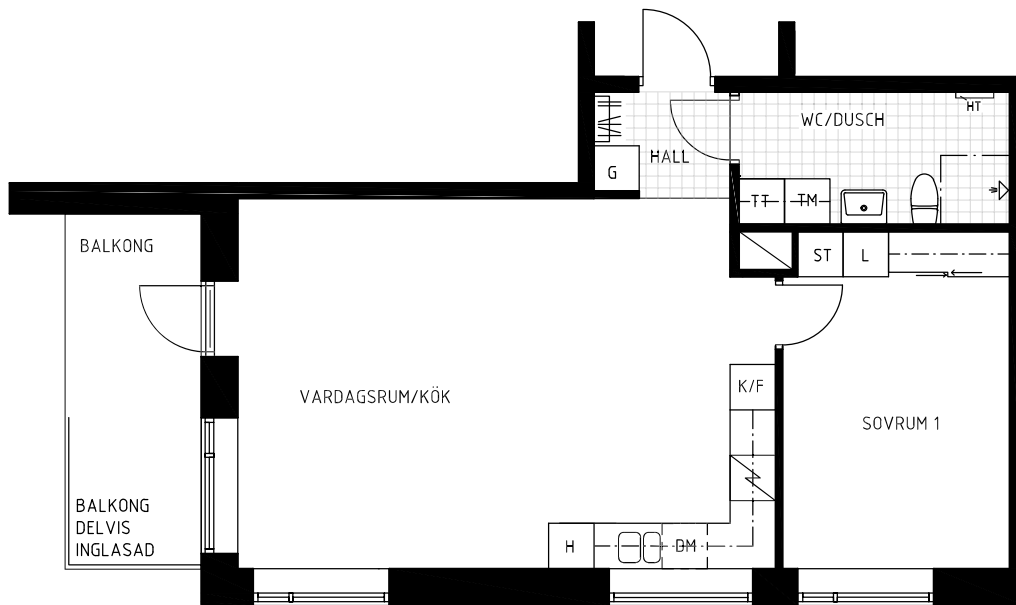

ORIENTERINGSFIGUR

TYP 2:7
2 ROK
56,0 KVM

LGH.	VÅN
02700846	1
02700851	2
02700856	3
02700861	4
02700866	5
02700871	6
02700876	7

FÖRKLARINGAR

GARDEROB	KYLSKÅP	ÖVERSKÅP
STÄDSKÅP	FRYSSKÅP	HÖGSKÅP
LINNESKÅP	KYL/FRYS	TVÄTTMASKIN
SCHAKT	DISKHO	TORKTUMLARE
SKJUTDÖRR	DISKMASKIN	KOMBINERAD TVÄTT / TORK
KAPPHYLLA	SPIS	HANDDUKSTORK

ORIENTERINGSFIGUR

TYP 2:9
2 ROK
57,5 KVM

LGH.	VÅN
02700847	1
02700852	2
02700857	3
02700862	4
02700867	5
02700872	6
02700877	7

FÖRKLARINGAR

G	GARDEROB	K	KYLSKÅP	Ö	ÖVERSKÅP
ST	STÅDSKÅP	F	FRYSSKÅP	H	HÖGSKÅP
L	LINNESKÅP	K/F	KYL/FRYS	TM	TVÄTTMASKIN
Schakt	SCHAKT	DK	DISKHO	TT	TORKTUMLARE
SK	SKJUTDÖRR	DM	DISKMASKIN	KM	KOMBINERAD TVÄTT / TORK
K	KAPPHYLLA	SP	SPIS	HT	HANDDUKSTORK

ORIENTERINGSFIGUR

TYP 3:1
3 ROK
79,0 KVM

LGH.	VÅN
02700844	1
02700849	2
02700854	3
02700859	4
02700864	5
02700869	6
02700874	7

FÖRKLARINGAR

GARDEROB	KYLSKÅP	ÖVERSKÅP
STÅDSKÅP	FRYSSKÅP	HÖGSKÅP
LINNESKÅP	KYL/FRYS	TVÄTTMASKIN
SCHAKT	DISKHO	TORKTUMLARE
SKJUTDÖRR	DISKMASKIN	KOMBINERAD TVÄTT / TORK
KAPPHYLLA	SPIS	HANDDUKSTORK