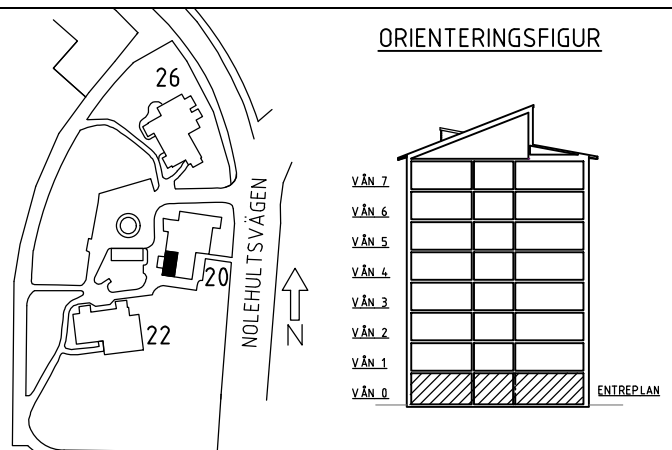

ORIENTERINGSFIGUR

TYP 2:5
2 ROK
64,0 KVM

LGH. VÅN
02700842 0

FÖRKLARINGAR

G GARDEROB	K KYLSKÅP	Ö ÖVERSKÅP
ST STÄDSKÅP	F FRYSSKÅP	H HÖGSKÅP
L LINNESKÅP	K/F KYL/FRYS	TM TVÄTTMASKIN
SCHAKT	DK DISKHO	TT TORKTUMLARE
SK SKJUTDÖRR	DM DISKMASKIN	KM KOMBINERAD TVÄTT / TORK
KAPPHYLLA	SP SPIS	HT HANDDUKSTORK

ORIENTERINGSFIGUR

TYP 2:7
2 ROK
56,0 KVM

LGH.	VÅN
02700846	1
02700851	2
02700856	3
02700861	4
02700866	5
02700871	6
02700876	7

FÖRKLARINGAR

GARDEROB	KYLSKÅP	ÖVERSKÅP
STÄDSKÅP	FRYSSKÅP	HÖGSKÅP
LINNESKÅP	KYL/FRYS	TVÄTTMASKIN
SCHAKT	DISKHO	TORKTUMLARE
SKJUTDÖRR	DISKMASKIN	KOMBINERAD TVÄTT / TORK
KAPPHYLLA	SPIS	HANDDUKSTORK