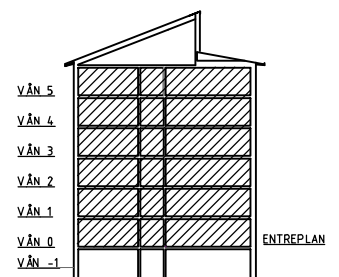

ORIENTERINGSFIGUR

TYP 1:4
1 ROK
41,5 KVM

LGH.	VÅN
02700927	0
02700933	1
02700938	2
02700943	3
02700948	4
02700953	5

FÖRKLARINGAR

G GARDEROB	K KYLSKÅP	Ö ÖVERSKÅP
ST STÅDSKÅP	F FRYSSKÅP	H HÖGSKÅP
L LINNESKÅP	K/F KYL/FRYS	TM TVÄTTMASKIN
S SCHAKT	D DISKHO	TT TORKTUMLARE
SD SKJUTDÖRR	DM DISKMASKIN	KM KOMBINERAD TVÄTT / TORK
KP KAPPHYLLA	SP SPIS	HT HANDDUKSTORK

ORIENTERINGSFIGUR

TYP 2:1
2 ROK
63,0 KVM

LGH. VÅN
02700922 -1

FÖRKLARINGAR

G	GARDEROB	K	KYLSKÅP	Ö	ÖVERSKÅP
ST	STÄDSKÅP	F	FRYSSKÅP	H	HÖGSKÅP
L	LINNESKÅP	K/F	KYL/FRYS	TM	TVÄTTMASKIN
Schakt	SCHAKT	Diskho	DISKHO	TT	TORKTUMLARE
Skjuddörr	SKJUTDÖRR	DM	DISKMASKIN	KM	KOMBINERAD TVÄTT / TORK
Kapphylla	KAPPHYLLA	Spis	SPIS	HT	HANDDUKSTORK