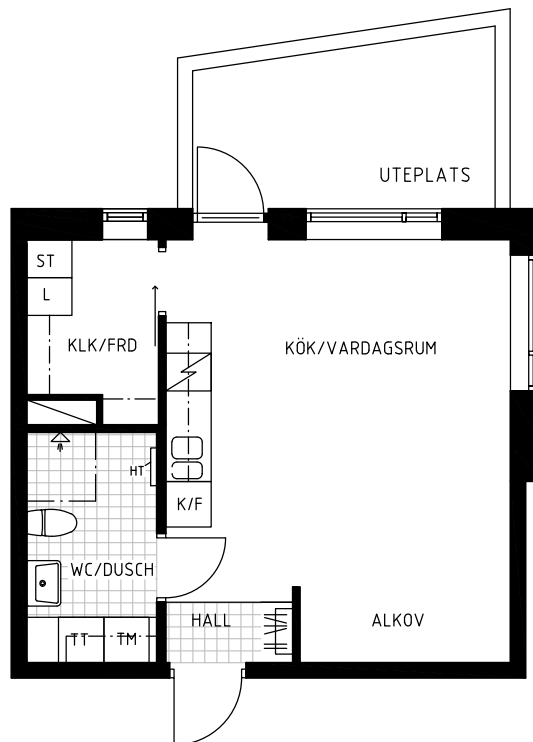

Bostads bolaget

NOLEHULTSVÄGEN 20 TUVE CENTRUM 10:148

TYP 1:1
1 ROK
35,5 KVM

LGH. VÅN
02700840 0

FÖRKLARINGAR

G GARDEROB	K KYLSKÅP	ÖVERSKÅP
ST STÄDSKÅP	F FRYSSKÅP	H HÖGSKÅP
L LINNESKÅP	K/F KYL/FRYS	TM TVÄTTMASKIN
SCHAKT	DISKHO	TT TORKTUMLARE
SKJUTDÖRR	DM DISKMASKIN	KM KOMBINERAD TVÄTT / TORK
KAPPHYLLA	SPIS	HT HANDDUKSTORK

ORIENTERINGSFIGUR

TYP 1:2
1 ROK
35,5 KVM

LGH.	VÅN
02700845	1
02700850	2
02700855	3
02700860	4
02700865	5
02700870	6
02700875	7

FÖRKLARINGAR

G GARDEROB	K KYLSKÅP	Ö ÖVERSKÅP
ST STÄDSKÅP	F FRYSSKÅP	H HÖGSKÅP
L LINNESKÅP	K/F KYL/FRYS	TM TVÄTTMASKIN
SCHAKT	DISKHO	TT TORKTUMLARE
SKJUTDÖRR	DM DISKMASKIN	KM KOMBINERAD TVÄTT / TORK
KAPPHYLLA	SPIS	HT HANDDUKSTORK

ORIENTERINGSFIGUR

TYP 1:3
1 ROK
41,5 KVM

LGH. VÅN
02700923 -1

FÖRKLARINGAR

G GARDEROB	K KYLSKÅP	Ö ÖVERSKÅP
ST STÅDSKÅP	F FRYSSKÅP	H HÖGSKÅP
L LINNESKÅP	K/F KYL/FRYS	TM TVÄTTMASKIN
S SCHAKT	DK DISKHÖ	TT TORKTUMLARE
SD SKJUTDÖRR	DM DISKMASKIN	KM KOMBINERAD TVÄTT / TORK
K KAPPHYLLA	SP SPIS	HT HANDDUKSTORK

ORIENTERINGSFIGUR

TYP 1:4
1 ROK
41,5 KVM

LGH.	VÅN
02700927	0
02700933	1
02700938	2
02700943	3
02700948	4
02700953	5

FÖRKLARINGAR

G GARDEROB	K KYLSKÅP	Ö ÖVERSKÅP
ST STÅDSKÅP	F FRYSSKÅP	H HÖGSKÅP
L LINNESKÅP	K/F KYL/FRYS	TM TVÄTTMASKIN
S SCHAKT	D DISKHO	TT TORKTUMLARE
SD SKJUTDÖRR	DM DISKMASKIN	KM KOMBINERAD TVÄTT / TORK
KP KAPPHYLLA	SP SPIS	HT HANDDUKSTORK