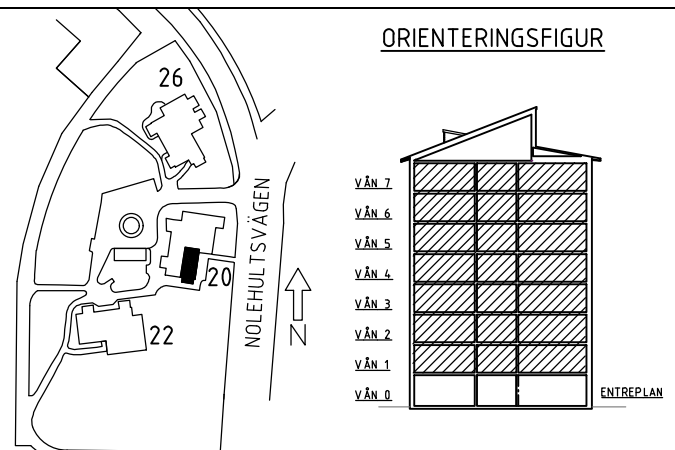

ORIENTERINGSFIGUR

Bostadsbolaget

NOLEHULTSVÄGEN 20 TUVE CENTRUM 10:148

TYP 2:3
2 ROK
54,5 KVM

LGH.	VÅN
02700843	1
02700848	2
02700853	3
02700858	4
02700863	5
02700868	6
02700873	7

FÖRKLARINGAR

G GARDEROB	K KYLSKÅP	Ö ÖVERSKÅP
ST STÅDSKÅP	F FRYSSKÅP	H HÖGSKÅP
L LINNESKÅP	K/F KYL/FRYS	TM TVÄTTMASKIN
SCHAKT	DISKHO	TT TORKTUMLARE
SKJUTDÖRR	DM DISKMASKIN	KM KOMBINERAD TVÄTT / TORK
KAPPHYLLA	SPIS	HT HANDDUKSTORK

ORIENTERINGSFIGUR

TYP 2:5
2 ROK
64,0 KVM

LGH. VÅN
02700842 0

FÖRKLARINGAR

G GARDEROB	K KYLSKÅP	Ö ÖVERSKÅP
ST STÄDSKÅP	F FRYSSKÅP	H HÖGSKÅP
L LINNESKÅP	K/F KYL/FRYS	TM TVÄTTMASKIN
SCHAKT	DK DISKHO	TT TORKTUMLARE
SK SKJUTDÖRR	DM DISKMASKIN	KM KOMBINERAD TVÄTT / TORK
KAPPHYLLA	SP SPIS	HT HANDDUKSTORK