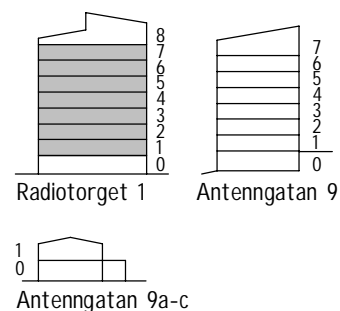

Avvikelser kan förekomma.
2019-11-11

TYP 3:3

3 RoK 77 m²

OBJEKTNR.	LGH.	VÅN.
00700535	1107	1
00700539	1203	2
00700543	1303	3
00700547	1403	4
00700551	1503	5
00700555	1603	6
00700559	1703	7

SKALA 1:100

FÖRKLARINGAR

Plats för micro	Kyl/Frys	Tvättmaskin
Diskho	Städskåp	Torktumlare
Diskmaskin	Linneskåp	Tvättpelare
Spis	Garderob	Högskåp
Frys	Kyl	Kapphylla

SEKTION

ORIENTERINGSFIGUR