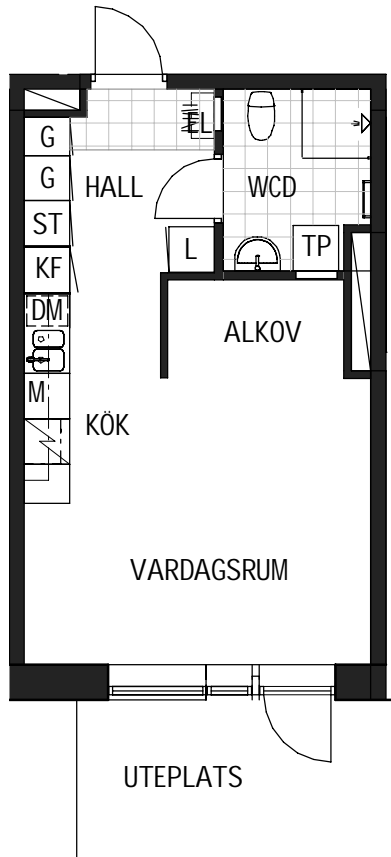

Avvikelser kan förekomma.
2019-11-11

TYP 2:1

2 RoK 68 m²

OBJEKTNR.	LGH.	VÅN.
00700533	1105	1
00700537	1201	2
00700541	1301	3
00700545	1401	4
00700549	1501	5
00700553	1601	6
00700557	1701	7

SKALA 1:100

FÖRKLARINGAR

ANTENNGATAN 9 JÄRNBROTT 19:2

Avvikelser kan förekomma.
2019-11-11

TYP 2:8

2 RoK 49 m²

OBJEKTNR.	LGH.	VÅN.
00700572	1203	2
00700578	1303	3
00700585	1403	4
00700592	1503	5
00700599	1603	6

SKALA 1:100

FÖRKLARINGAR

Plats för micro	Kyl/Frys	Tvättmaskin
Diskho	Städskåp	Torktumlare
Diskmaskin	Linneskåp	Tvättpelare
Spis	Garderob	Högsåp
Frys	Kapphylla	
Kyl		

SEKTION

ORIENTERINGSFIGUR

Bostadsbolaget

ANTENNGATAN 9 JÄRNBROTT 19:2

Avvikelser kan förekomma.
2019-11-11

TYP 1:2

1 RoK 33,5 m²

OBJEKTNR. LGH. VÅN.
00700569 1104 1

SKALA 1:100

FÖRKLARINGAR

Plats för micro	Kyl/Frys	Tvättmaskin
Diskho	Städsåp	Torktumlare
Diskmaskin	Linneskåp	Tvättpelare
Spis	Garderob	Högskåp
Frys	Kyl	Kapphylla