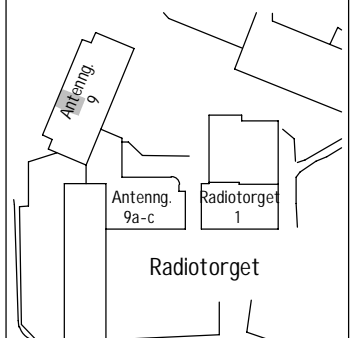

SKALA 1:100

FÖRKLARINGAR

Plats för micro	Kyl/Frys	Tvättmaskin
Diskho	Städskåp	Torktumlare
Diskmaskin	Linneskåp	Tvättpelare
Spis	Garderob	Högskåp
Frys	Kyl	Kapphylla

SEKTION

ORIENTERINGSFIGUR

Bostadsbolaget

ANTENNGATAN 9 JÄRNBROTT 19:2