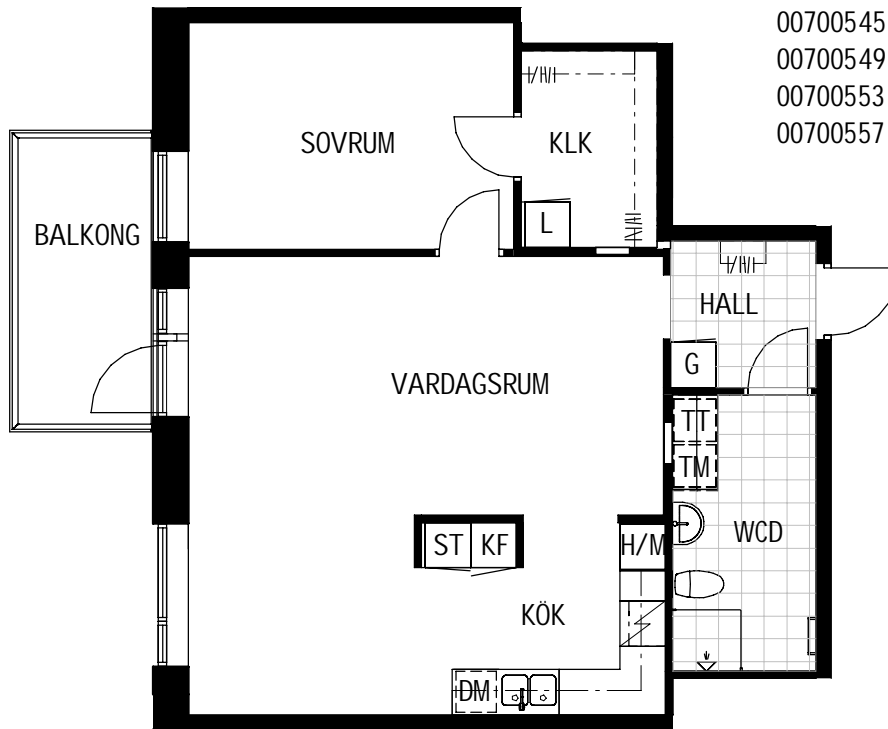

Avvikelser kan förekomma.
2019-11-11

TYP 2:1

2 RoK 68 m²

OBJEKTNR.	LGH.	VÅN.
00700533	1105	1
00700537	1201	2
00700541	1301	3
00700545	1401	4
00700549	1501	5
00700553	1601	6
00700557	1701	7

SKALA 1:100

FÖRKLARINGAR