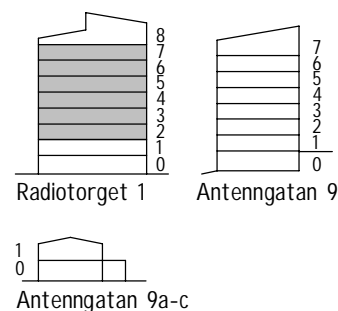

Bostadsbolaget

RADIOTORGET 1 JÄRNBROTT 19:2

Avvikelser kan förekomma.
2019-11-11

TYP 3:2

3 RoK 79 m²

OBJEKTNR.	LGH.	VÅN.
00700538	1202	2
00700542	1302	3
00700546	1402	4
00700550	1502	5
00700554	1602	6
00700558	1702	7

SKALA 1:100

FÖRKLARINGAR

Plats för micro	Kyl/Frys	Tvättmaskin
Diskho	Städskåp	Torktumlare
Diskmaskin	Linneskåp	Tvättpelare
Spis	Garderob	Högskåp
Frys	Kyl	Kapphylla

SEKTION

ORIENTERINGSFIGUR