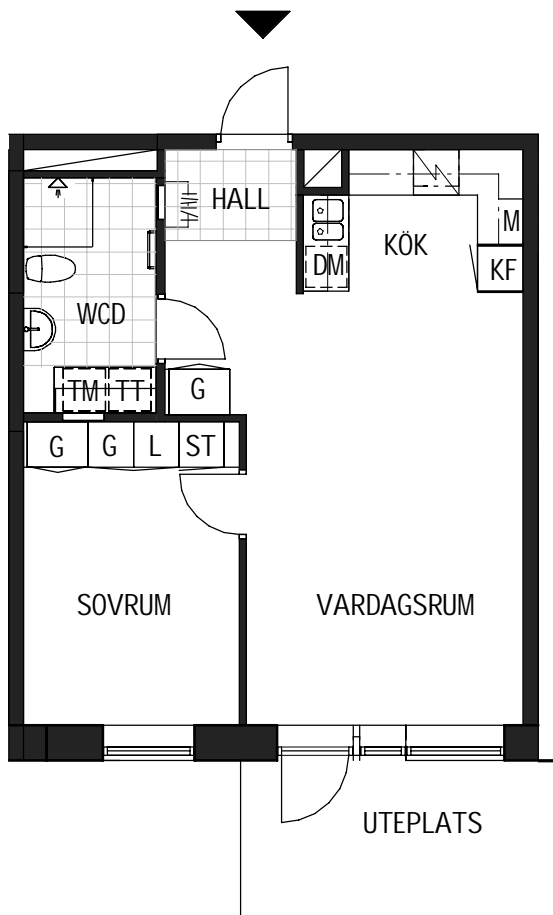

SEKTION

ORIENTERINGSFIGUR

Avvikelser kan förekomma.
2019-11-11

TYP 2:7

2 RoK 49 m²

OBJEKTNR. LGH. VÅN.
00700568 1103 1

SKALA 1:100

FÖRKLARINGAR