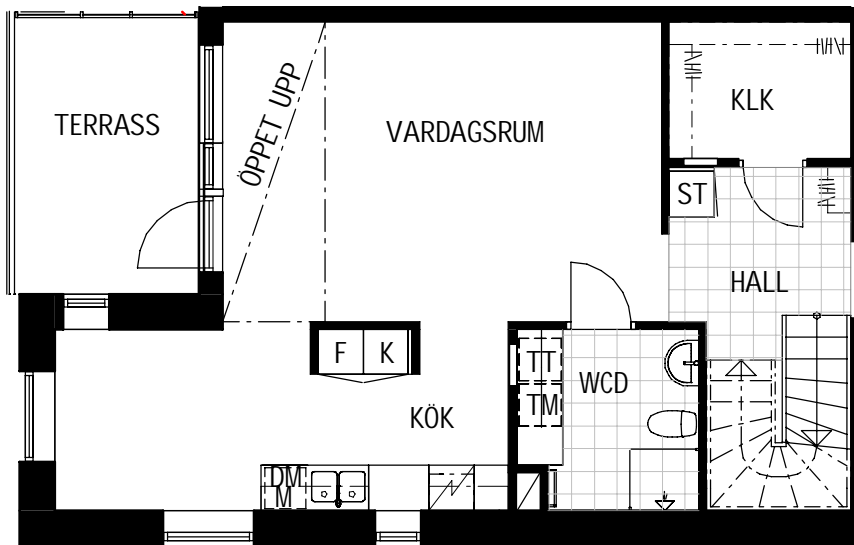

ORIENTERINGSFIGUR

Avvikelser kan förekomma.
2019-11-11

TYP 4:1

4 RoK 107,5 m²

OBJEKTNR. LGH. VÅN.
00700531 1103 1 & 2

SKALA 1:100

FÖRKLARINGAR

M	Plats för micro	KF	Kyl/Frys	TM	Tvättmaskin
	Diskho	ST	Städskåp	TT	Torktumlare
DM	Diskmaskin	L	Linneskåp	TP	Tvättpelare
	Spis	G	Garderob	H	Högskap
F	Frys		Kapphylla		
K	Kyl				

SEKTION

ORIENTERINGSFIGUR

Avvikelser kan förekomma.
2019-11-11

TYP 4:2

4 RoK 107,5 m²

OBJEKTNR. LGH. VÅN.
00700532 1104 1 & 2

SKALA 1:100

FÖRKLARINGAR