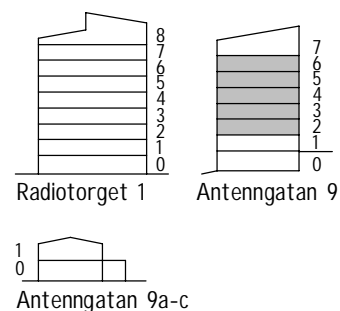

Bostadsbolaget

ANTENNGATAN 9 JÄRNBROTT 19:2

Avvikelser kan förekomma.
2019-11-11

TYP 2:8

2 RoK 49 m²

OBJEKTNR.	LGH.	VÅN.
00700572	1203	2
00700578	1303	3
00700585	1403	4
00700592	1503	5
00700599	1603	6

SKALA 1:100

FÖRKLARINGAR

Plats för micro	Kyl/Frys	Tvättmaskin
Diskho	Städskåp	Torktumlare
Diskmaskin	Linneskåp	Tvättpelare
Spis	Garderob	Högsåp
Frys	Kapphylla	
Kyl		

SEKTION

ORIENTERINGSFIGUR