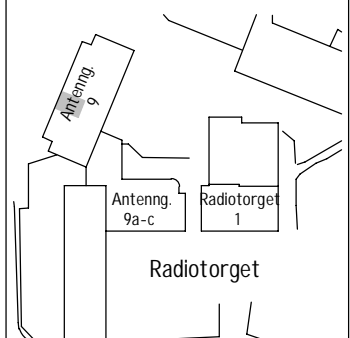

ORIENTERINGSFIGUR