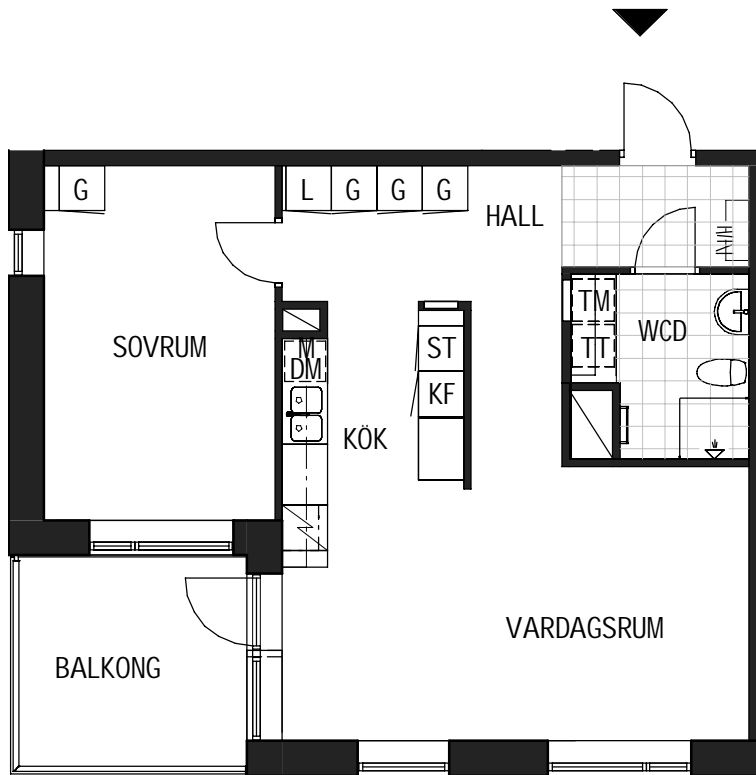

SEKTION

ORIENTERINGSFIGUR

Bostadsbolaget

ANTENNGATAN 9 JÄRNBROTT 19:2

Avvikelser kan förekomma.
2019-11-11

TYP 2:9

2 RoK 61 m²

OBJEKTNR.	LGH.	VÅN.
00700575	1206	2
00700581	1306	3
00700588	1406	4
00700595	1506	5
00700602	1606	6
00700604	1701	7