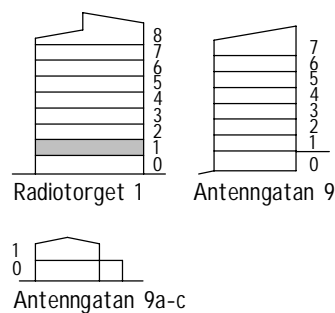

Bostadsbolaget

RADIOTORGET 1 JÄRNBROTT 19:2

Avvikelser kan förekomma.
2019-11-11

TYP 2:3

2 RoK 56 m²

OBJEKTNR. LGH. VÅN.
00700530 1102 1

SKALA 1:100

FÖRKLARINGAR

M	Plats för micro	KF	Kyl/Frys	TM	Tvättmaskin
	Diskho	ST	Städskåp	TT	Torktumlare
DM	Diskmaskin	L	Linneskåp	TP	Tvättpelare
	Spis	G	Garderob	H	Högsåp
F	Frys		Kapphylla		
K	Kyl				

SEKTION

ORIENTERINGSFIGUR