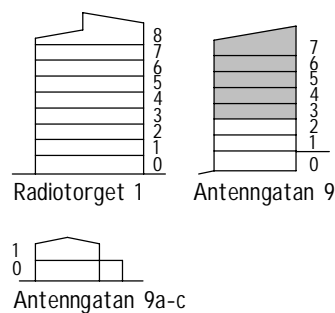

Bostadsbolaget

ANTENNGATAN 9 JÄRNBROTT 19:2

Avvikelser kan förekomma.
2019-11-11

TYP 3:5

3 RoK 66,5 m²

OBJEKTNR.	LGH.	VÅN.
00700582	1307	3
00700589	1407	4
00700596	1507	5
00700603	1607	6
00700605	1702	7

SKALA 1:100

FÖRKLARINGAR

M	Plats för micro	K/F	Kyl/Frys	TM	Tvättmaskin
	Diskho	ST	Städsåp	TT	Torktumlare
DM	Diskmaskin	L	Linnesåp	TP	Tvättåp
	Spis	G	Garderob	H	Högåp
F	Frys		Kapphylla		
K	Kyl				

SEKTION

ORIENTERINGSFIGUR