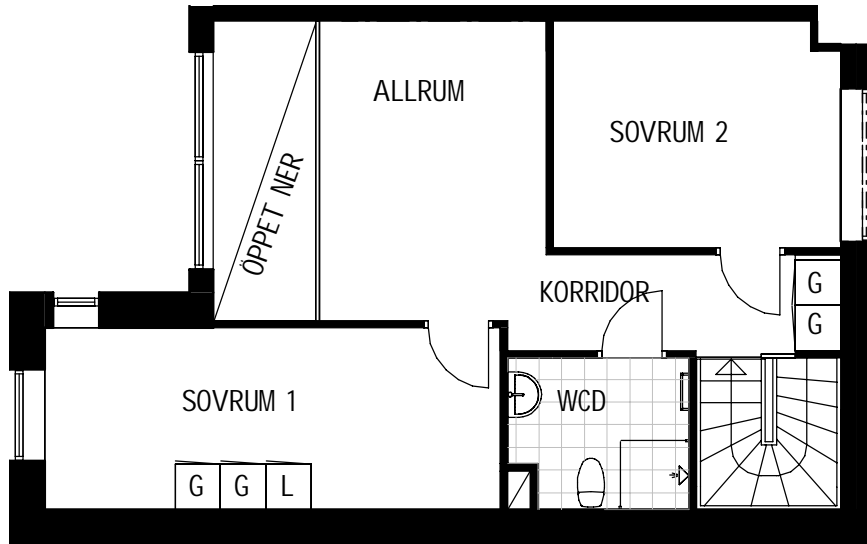

ORIENTERINGSFIGUR

Avvikelser kan förekomma.
2019-11-11

TYP 4:1

4 RoK 107,5 m²

OBJEKTNR. LGH. VÅN.
00700531 1103 1 & 2

SKALA 1:100

FÖRKLARINGAR

M	Plats för micro	KF	Kyl/Frys	TM	Tvättmaskin
	Diskho	ST	Städskåp	TT	Torktumlare
DM	Diskmaskin	L	Linneskåp	TP	Tvättpelare
	Spis	G	Garderob	H	Högskap
F	Frys		Kapphylla		
K	Kyl				

SEKTION

ORIENTERINGSFIGUR

Avvikelser kan förekomma.
2019-11-11

TYP 4:2

4 RoK 107,5 m²

OBJEKTNR. LGH. VÅN.
00700532 1104 1 & 2

SKALA 1:100

FÖRKLARINGAR