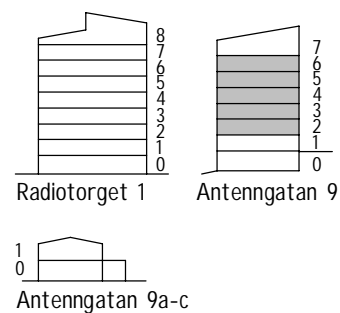

Bostadsbolaget

ANTENNGATAN 9 JÄRNBROTT 19:2

Avvikelser kan förekomma.
2019-11-11

TYP 1:4

1 RoK 33,5 m²

OBJEKTNR.	LGH.	VÅN.
00700574	1205	2
00700580	1305	3
00700587	1405	4
00700594	1505	5
00700601	1605	6

SKALA 1:100

FÖRKLARINGAR

Plats för micro	Kyl/Frys	Tvättmaskin
Diskho	Städskåp	Torktumlare
Diskmaskin	Linneskåp	Tvättpelare
Spis	Garderob	Högskåp
Frys	Kyl	Kapphylla

SEKTION

ORIENTERINGSFIGUR