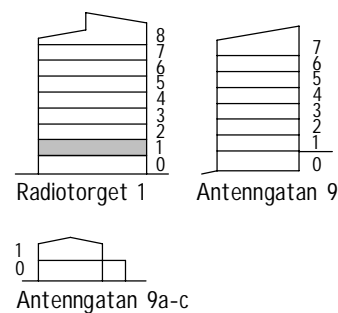

Bostadsbolaget

RADIOTORGET 1 JÄRNBROTT 19:2

Avvikelser kan förekomma.
2019-11-11

TYP 3:1

3 RoK 79 m²

OBJEKTNR. LGH. VÅN.
00700534 1106 1

SKALA 1:100

FÖRKLARINGAR

M	Plats för micro	KF	Kyl/Frys	TM	Tvättmaskin
	Diskho	ST	Städsåp	TT	Torktumlare
DM	Diskmaskin	L	Linnesåp	TP	Tvåttpelare
	Spis	G	Garderob	H	Högskåp
F	Frys	K	Kapphylla		
K	Kyl				

SEKTION

ORIENTERINGSFIGUR