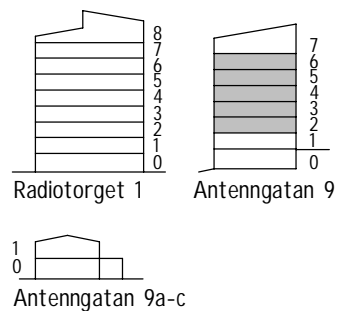

Bostadsbolaget

ANTENNGATAN 9 JÄRNBROTT 19:2

Avvikelser kan förekomma.
2019-11-11

TYP 1:3

1 RoK 33,5 m²

OBJEKTNR.	LGH.	VÅN.
00700573	1204	2
00700579	1304	3
00700586	1404	4
00700593	1504	5
00700600	1604	6

SKALA 1:100

FÖRKLARINGAR

Plats för micro	Kyl/Frys	Tvättmaskin
Diskho	Städskåp	Torktumlare
Diskmaskin	Linneskåp	Tvättpelare
Spis	Garderob	Högskåp
Frys	Kyl	Kapphylla

SEKTION

ORIENTERINGSFIGUR