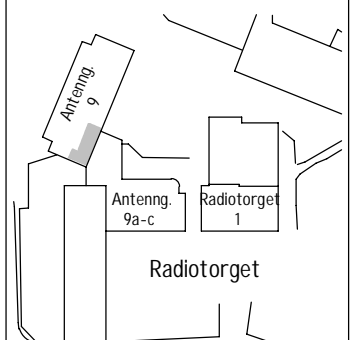

ORIENTERINGSFIGUR