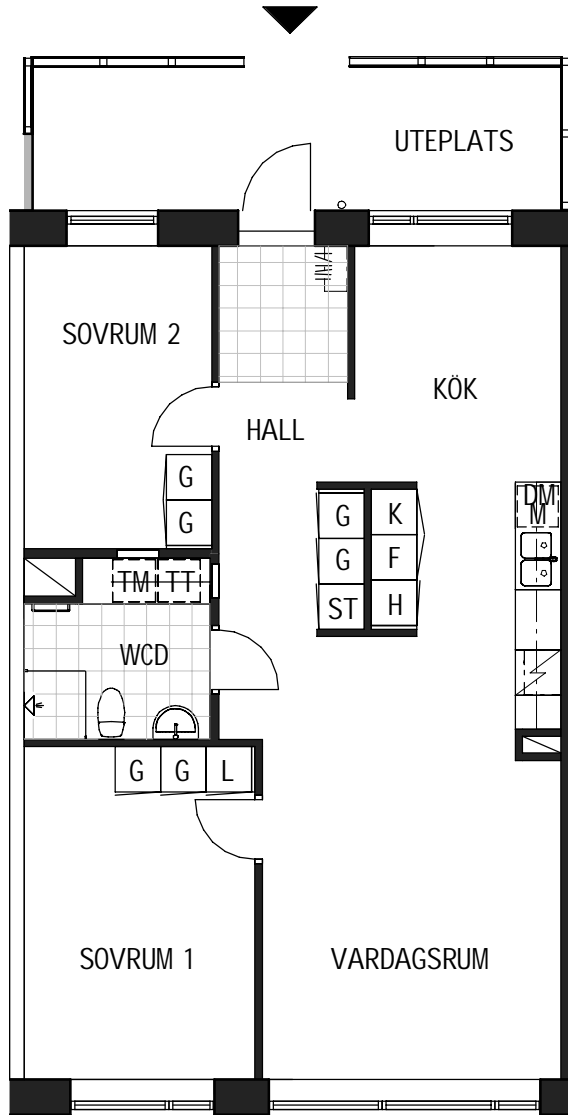

SEKTION

ORIENTERINGSFIGUR

Bostadsbolaget

ANTENNGATAN 9a-c JÄRNBROTT 19:2

Avvikelser kan förekomma.
2019-11-11

TYP 3:4

3 RoK 77 m²

OBJEKTNR.	LGH.	VÅN.
0563	1101	1
0564	1102	1
0565	1103	1

SKALA 1:100

FÖRKLARINGAR

Plats för micro	Kyl/Frys	Tvättmaskin
Diskho	Städskåp	Torktumlare
Diskmaskin	Linneskåp	Tvättpelare
Spis	Garderob	Högsåp
Frys	Kapphylla	
Kyl		

SEKTION

ORIENTERINGSFIGUR

Avvikelser kan förekomma.
2019-11-11