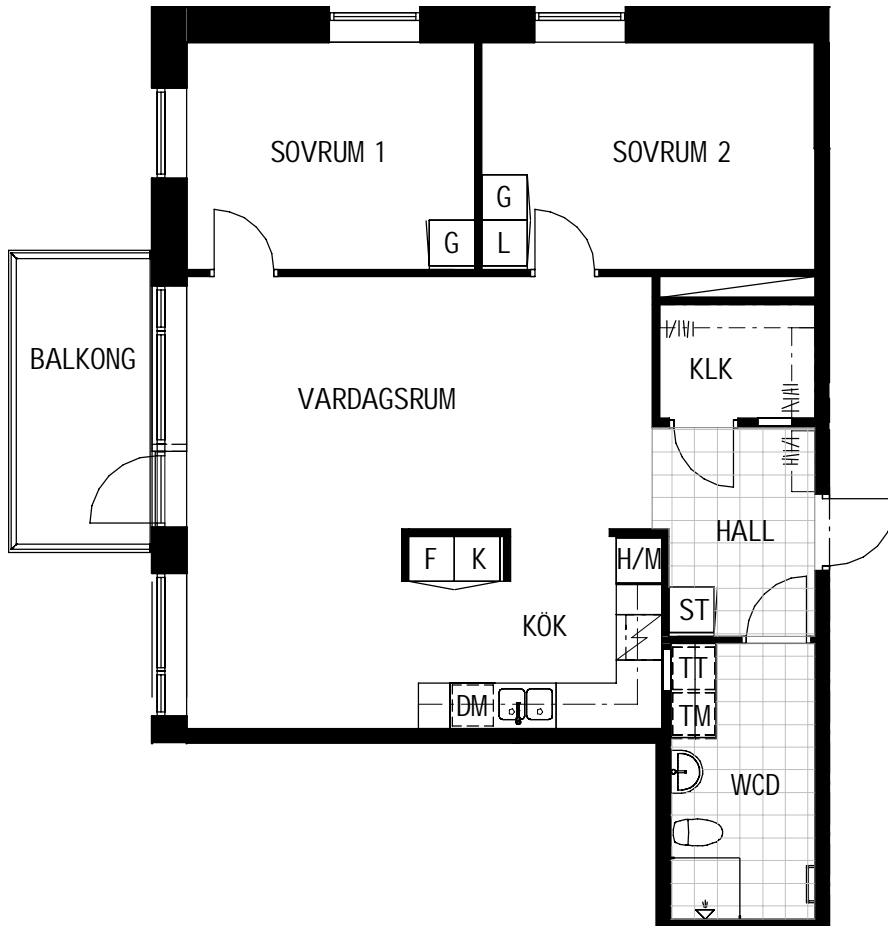

SEKTION

ORIENTERINGSFIGUR

Bostadsbolaget

RADIOTORGET 1 JÄRNBROTT 19:2

Avvikelser kan förekomma.
2019-11-11

TYP 3:2

3 RoK 79 m²

OBJEKTNR.	LGH.	VÅN.
00700538	1202	2
00700542	1302	3
00700546	1402	4
00700550	1502	5
00700554	1602	6
00700558	1702	7

SKALA 1:100

FÖRKLARINGAR

Plats för micro	Kyl/Frys	Tvättmaskin
Diskho	Städskåp	Torktumlare
Diskmaskin	Linneskåp	Tvättpelare
Spis	Garderob	Högskåp
Frys	Kyl	Kapphylla

SEKTION

ORIENTERINGSFIGUR

Avvikelser kan förekomma.
2019-11-11