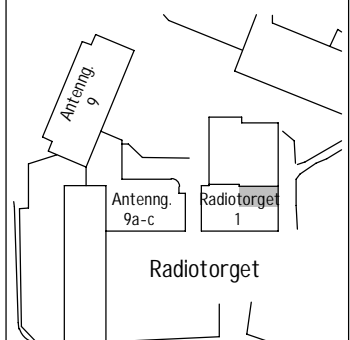

ORIENTERINGSFIGUR