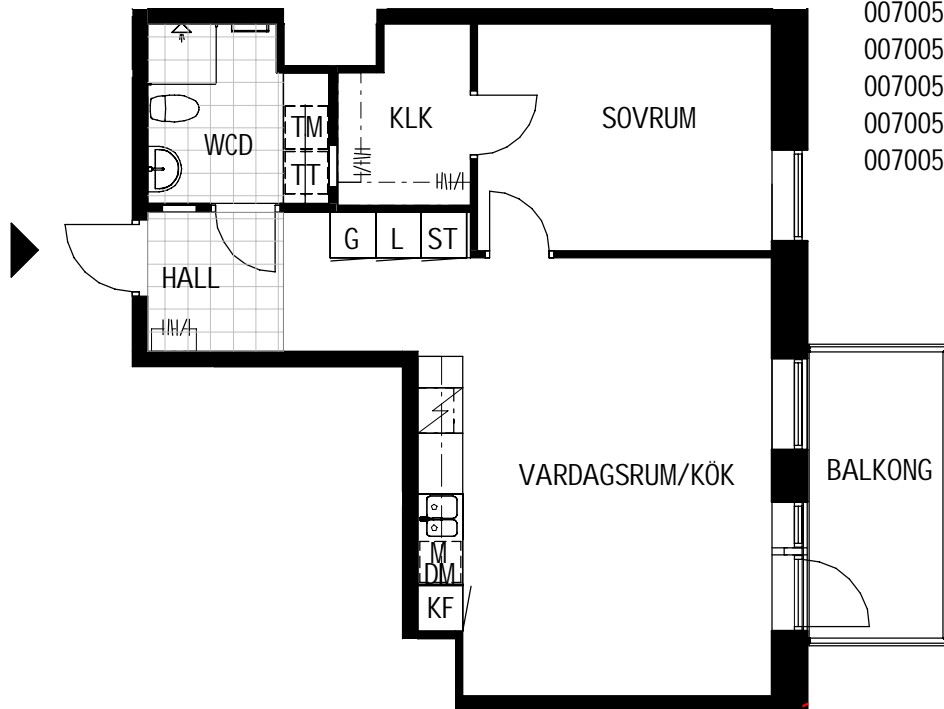

SEKTION

ORIENTERINGSFIGUR

Bostadsbolaget

RADIOTORGET 1 JÄRNBROTT 19:2

Avvikelser kan förekomma.
2019-11-11

TYP 2:2

2 RoK 55,5 m²

OBJEKTNR.	LGH.	VÅN.
00700536	1108	1
00700540	1204	2
00700544	1304	3
00700548	1404	4
00700552	1504	5
00700556	1604	6
00700560	1704	7

SKALA 1:100

FÖRKLARINGAR

Plats för micro	Kyl/Frys	Tvättmaskin
Diskho	Städskåp	Torktumlare
Diskmaskin	Linneskåp	Tvättpelare
Spis	Garderob	Högsåp
Frys	Kyl	Kapphylla

SEKTION

ORIENTERINGSFIGUR

Bostadsbolaget

RADIOTORGET 1 JÄRNBROTT 19:2