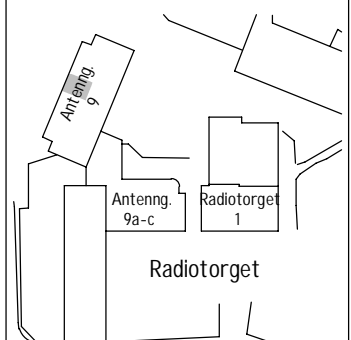

ORIENTERINGSFIGUR