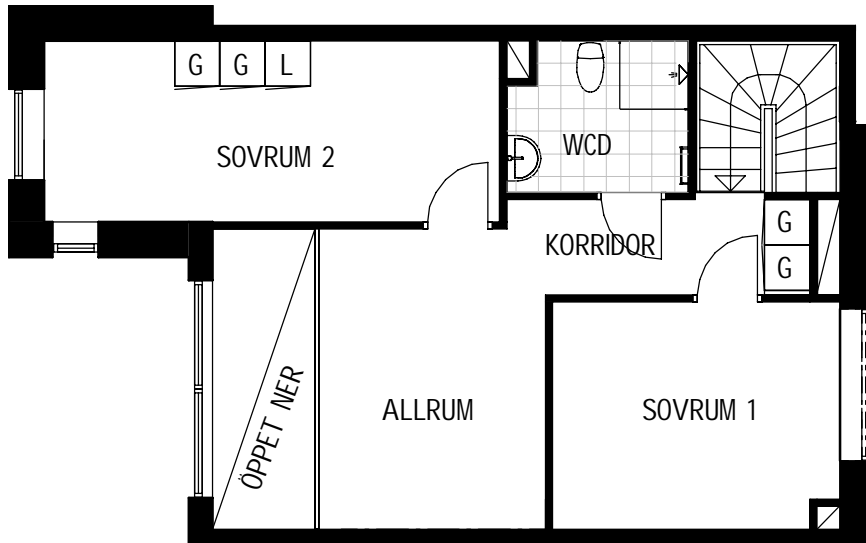

ORIENTERINGSFIGUR

Avvikelser kan förekomma.
2019-11-11

TYP 4:1

4 RoK 107,5 m²

OBJEKTNR. LGH. VÅN.
00700531 1103 1 & 2

SKALA 1:100

FÖRKLARINGAR

M	Plats för micro	KF	Kyl/Frys	TM	Tvättmaskin
	Diskho	ST	Städskåp	TT	Torktumlare
DM	Diskmaskin	L	Linneskåp	TP	Tvättpelare
	Spis	G	Garderob	H	Högskap
F	Frys		Kapphylla		
K	Kyl				

SEKTION

ORIENTERINGSFIGUR

Avvikelser kan förekomma.
2019-11-11

TYP 4:2

4 RoK 107,5 m²

OBJEKTNR. LGH. VÅN.
00700532 1104 1 & 2

SKALA 1:100

FÖRKLARINGAR

Plats för micro	Kyl/Frys	Tvättmaskin
Diskho	Städskåp	Torktumlare
Diskmaskin	Linneskåp	Tvättpelare
Spis	Garderob	Högskåp
Frys	Kyl	Kapphylla

SEKTION

ORIENTERINGSFIGUR

Bostadsbolaget

RADIOTORGET 1 JÄRNBROTT 19:2