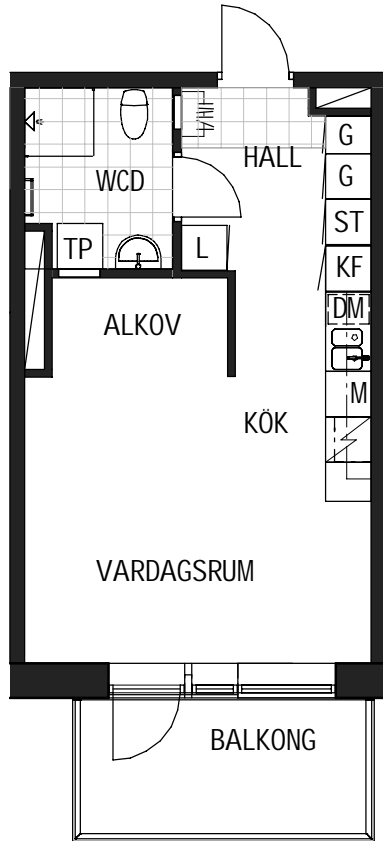

Bostadsbolaget

ANTENNGATAN 9 JÄRNBROTT 19:2

Avvikelser kan förekomma.
2019-11-11

TYP 1:4

1 RoK 33,5 m²