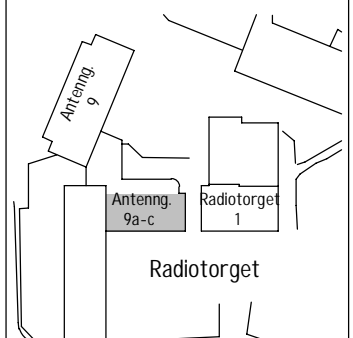

SEKTION

ORIENTERINGSFIGUR

Bostadsbolaget

ANTENNGATAN 9a-c JÄRNBROTT 19:2

Avvikelser kan förekomma.
2019-11-11

TYP 3:4

3 RoK 77 m²

OBJEKTNR.	LGH.	VÅN.
0563	1101	1
0564	1102	1
0565	1103	1

SKALA 1:100

FÖRKLARINGAR

Plats för micro	Kyl/Frys	Tvättmaskin
Diskho	Städskåp	Torktumlare
Diskmaskin	Linneskåp	Tvättpelare
Spis	Garderob	Högsåp
Frys	Kapphylla	
Kyl		

SEKTION

ORIENTERINGSFIGUR

Avvikelser kan förekomma.
2019-11-11