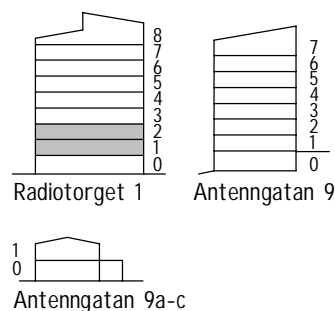

Avvikelser kan förekomma.
2019-11-11

TYP 4:1

4 RoK 107,5 m²

OBJEKTNR. LGH. VÅN.
00700531 1103 1 & 2

SKALA 1:100

FÖRKLARINGAR

M	Plats för micro	KF	Kyl/Frys	TM	Tvättmaskin
	Diskho	ST	Städskåp	TT	Torktumlare
DM	Diskmaskin	L	Linneskåp	TP	Tvättpelare
	Spis	G	Garderob	H	Högskap
F	Frys		Kapphylla		
K	Kyl				

SEKTION

ORIENTERINGSFIGUR