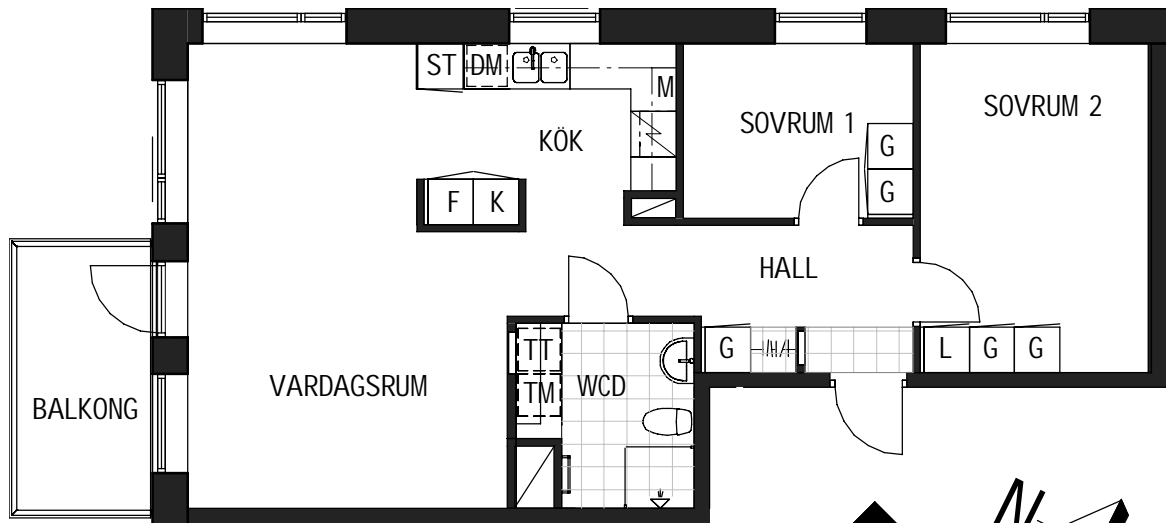

Bostadsbolaget

ANTENNGATAN 9 JÄRNBROTT 19:2

Avvikelser kan förekomma.
2019-11-11

TYP 3:5

3 RoK 66,5 m²

OBJEKTNR.	LGH.	VÅN.
00700582	1307	3
00700589	1407	4
00700596	1507	5
00700603	1607	6
00700605	1702	7

SKALA 1:100