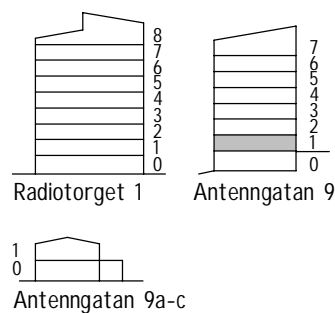

SEKTION

ORIENTERINGSFIGUR

Avvikelser kan förekomma.
2019-11-11

TYP 4:4

3,5 RoK 81,0 m²

OBJEKTNR.	LGH.	VÅN.
00700570	1201	2
00700576	1301	3
00700583	1401	4
00700590	1501	5
00700597	1601	6

SKALA 1:100

FÖRKLARINGAR