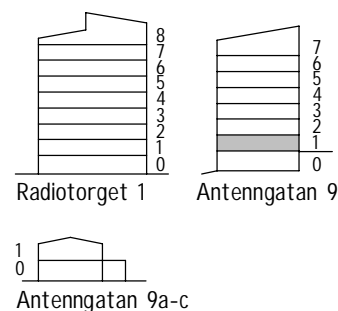

Bostadsbolaget

ANTENNGATAN 9 JÄRNBROTT 19:2

Avvikelser kan förekomma.
2019-11-11

TYP 1:2

1 RoK 33,5 m²

OBJEKTNR. LGH. VÅN.
00700569 1104 1

SKALA 1:100

FÖRKLARINGAR

Plats för micro	Kyl/Frys	Tvättmaskin
Diskho	Städsåp	Torktumlare
Diskmaskin	Linneskåp	Tvättpelare
Spis	Garderob	Högskåp
Frys	Kyl	Kapphylla

SEKTION

ORIENTERINGSFIGUR