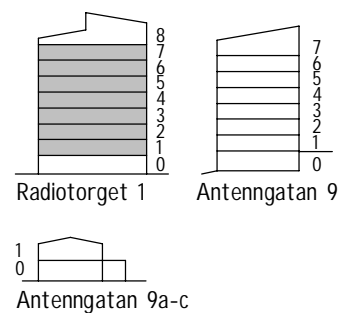

Avvikelser kan förekomma.
2019-11-11

TYP 2:1

2 RoK 68 m²

OBJEKTNR.	LGH.	VÅN.
00700533	1105	1
00700537	1201	2
00700541	1301	3
00700545	1401	4
00700549	1501	5
00700553	1601	6
00700557	1701	7

SKALA 1:100

FÖRKLARINGAR

Plats för micro	Kyl/Frys	Tvättmaskin
Diskho	Städskåp	Torktumlare
Diskmaskin	Linneskåp	Tvättpelare
Spis	Garderob	Högskåp
Frys	Kapphylla	
Kyl		

SEKTION

ORIENTERINGSFIGUR