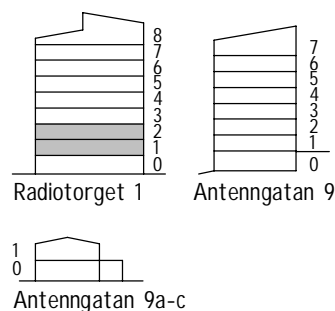

Avvikelser kan förekomma.
2019-11-11

TYP 4:2

4 RoK 107,5 m²

OBJEKTNR. LGH. VÅN.
00700532 1104 1 & 2

SKALA 1:100

FÖRKLARINGAR

Plats för micro	Kyl/Frys	Tvättmaskin
Diskho	Städskåp	Torktumlare
Diskmaskin	Linneskåp	Tvättpelare
Spis	Garderob	Högskåp
Frys	Kyl	Kapphylla

SEKTION

ORIENTERINGSFIGUR