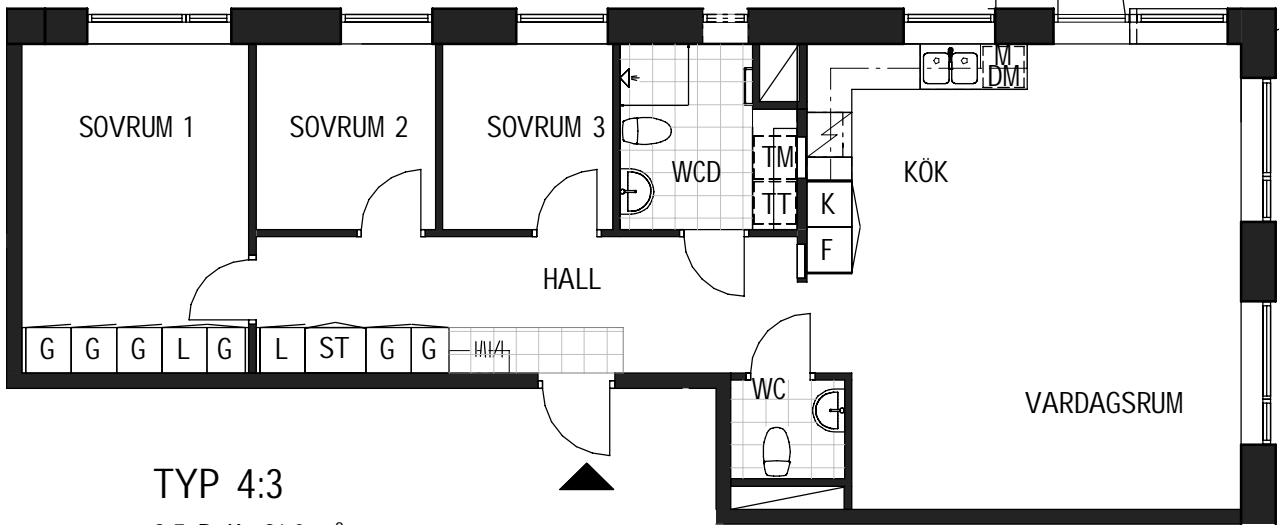

Avvikelser kan förekomma.
2019-11-11

PLATTBELAGD UTEPLATS