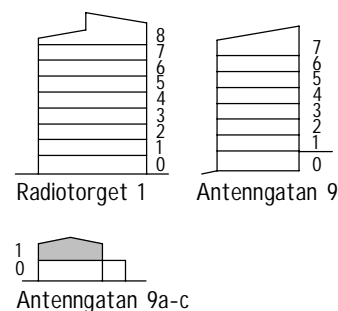

Bostadsbolaget

ANTENNGATAN 9a-c JÄRNBROTT 19:2

Avvikelser kan förekomma.
2019-11-11

TYP 3:4

3 RoK 77 m²

OBJEKTNR.	LGH.	VÅN.
0563	1101	1
0564	1102	1
0565	1103	1

SKALA 1:100

FÖRKLARINGAR

Plats för micro	Kyl/Frys	Tvättmaskin
Diskho	Städskåp	Torktumlare
Diskmaskin	Linneskåp	Tvättpelare
Spis	Garderob	Högsåp
Frys	Kapphylla	
Kyl		

SEKTION

ORIENTERINGSFIGUR