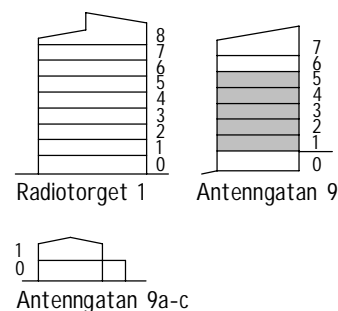

Bostadsbolaget

ANTENNGATAN 9 JÄRNBROTT 19:2

Avvikelser kan förekomma.
2019-11-11

TYP 2:6

2 RoK 61 m²

OBJEKTNR.	LGH.	VÅN.
00700567	1102	1
00700571	1202	2
00700577	1302	3
00700584	1402	4
00700591	1502	5
00700598	1602	6

SKALA 1:100

FÖRKLARINGAR

Plats för micro	Kyl/Frys	Tvättmaskin
Diskho	Städskåp	Torktumlare
Diskmaskin	Linneskåp	Tvättpelare
Spis	Garderob	Högskåp
Frys	Kyl	Kapphylla

SEKTION

ORIENTERINGSFIGUR