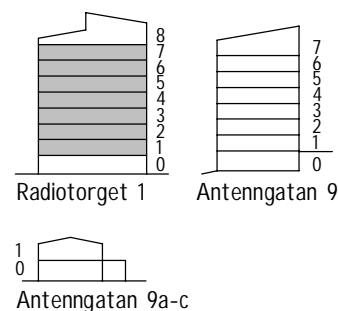

Bostadsbolaget

RADIOTORGET 1 JÄRNBROTT 19:2

Avvikelser kan förekomma.
2019-11-11

TYP 2:2

2 RoK 55,5 m²

OBJEKTNR.	LGH.	VÅN.
00700536	1108	1
00700540	1204	2
00700544	1304	3
00700548	1404	4
00700552	1504	5
00700556	1604	6
00700560	1704	7

SKALA 1:100

FÖRKLARINGAR

Plats för micro	Kyl/Frys	Tvättmaskin
Diskho	Städskåp	Torktumlare
Diskmaskin	Linneskåp	Tvättpelare
Spis	Garderob	Högsåp
Frys	Kyl	Kapphylla

SEKTION

ORIENTERINGSFIGUR