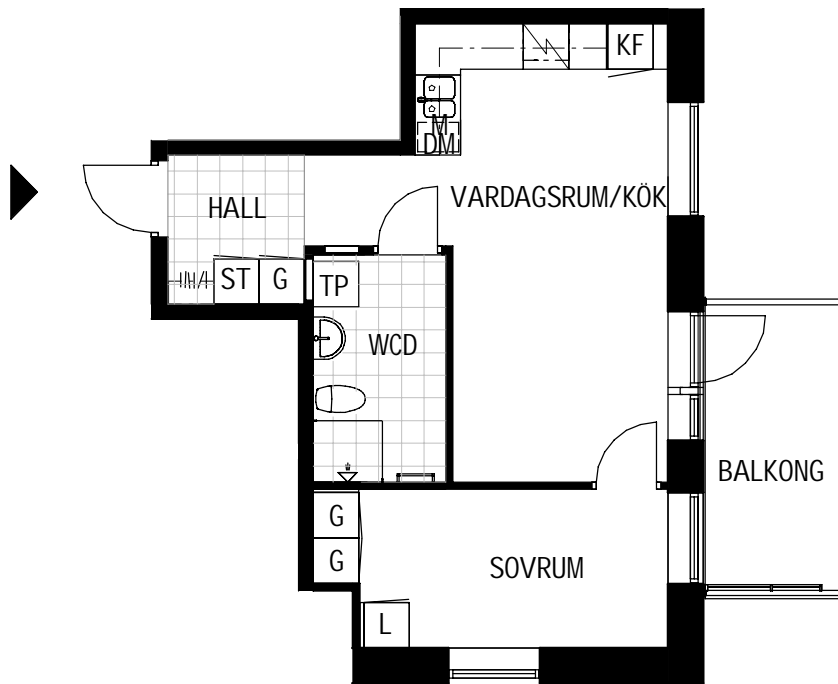

SEKTION

ORIENTERINGSFIGUR

Bostads bolaget

RADIOTORGET 1 JÄRNBROTT 19:2

Avvikelser kan förekomma.
2019-11-11

TYP 2:5

2 RoK 39,5 m²

OBJEKTNR. LGH. VÅN.
00700562 1802 8