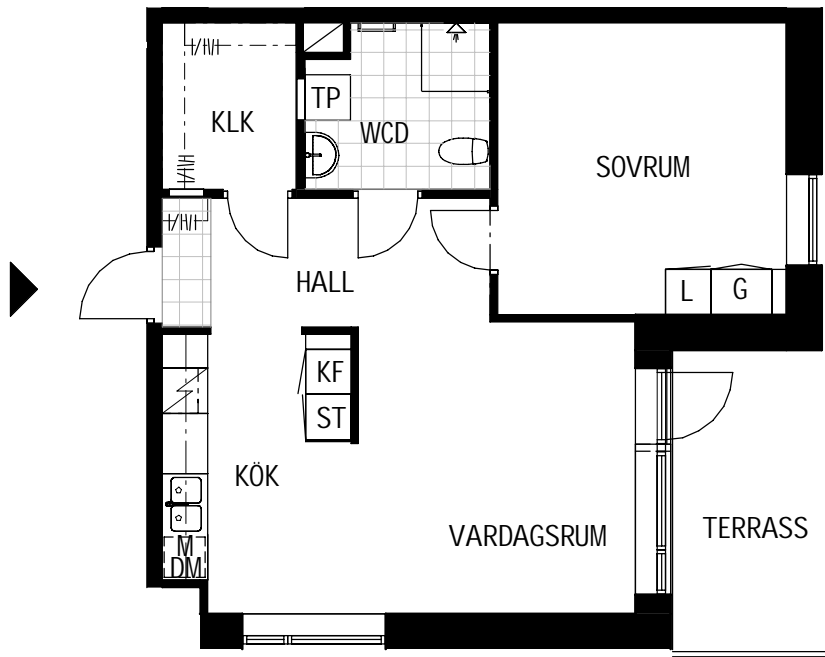

Avvikelser kan förekomma.
2019-11-11

TYP 1:1

1 RoK 35 m²

OBJEKTNR. LGH. VÅN.
00700529 1101 1

SKALA 1:100

FÖRKLARINGAR

M	Plats för micro	KF	Kyl/Frys	TM	Tvättmaskin
	Diskho	ST	Städskåp	TT	Torktumlare
DM	Diskmaskin	L	Linneskåp	TP	Tvättpelare
	Spis	G	Garderob	H	Högskåp
F	Frys	K	Kyl		Kapphylla

SEKTION

ORIENTERINGSFIGUR

Bostadsbolaget

RADIOTORGET 1 JÄRNBROTT 19:2

Avvikelser kan förekomma.
2019-11-11

TYP 2:3

2 RoK 56 m²

OBJEKTNR. LGH. VÅN.
00700530 1102 1

SKALA 1:100

FÖRKLARINGAR

M	Plats för micro	KF	Kyl/Frys	TM	Tvättmaskin
	Diskho	ST	Städskåp	TT	Torktumlare
DM	Diskmaskin	L	Linneskåp	TP	Tvättpelare
	Spis	G	Garderob	H	Högsåp
F	Frys		Kapphylla		
K	Kyl				

SEKTION