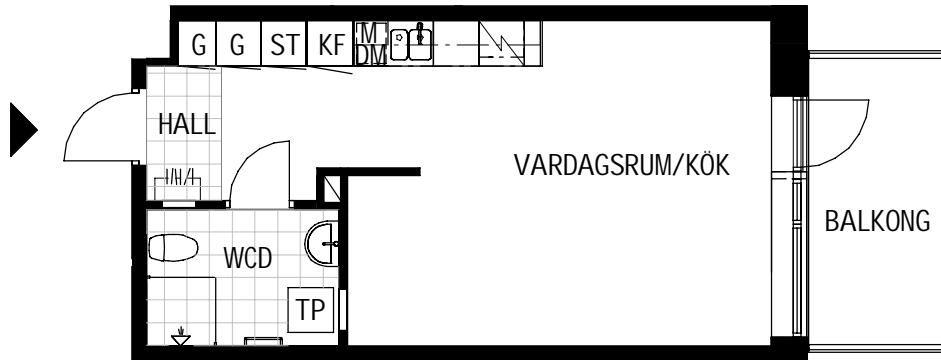

Bostadsbolaget

RADIOTORGET 1 JÄRNBROTT 19:2

Avvikelser kan förekomma.
2019-11-11

TYP 1:1

1 RoK 35 m²

OBJEKTNR. LGH. VÅN.
00700529 1101 1