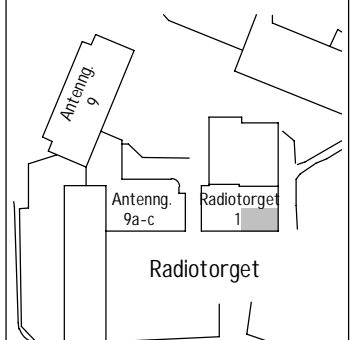

ORIENTERINGSFIGUR