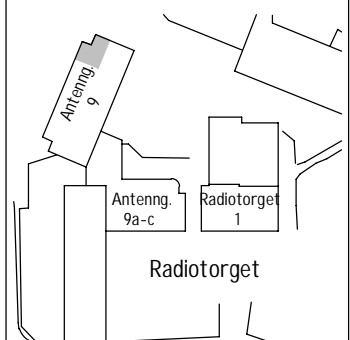

SEKTION

ORIENTERINGSFIGUR

Bostadsbolaget

ANTENNGATAN 9 JÄRNBROTT 19:2

Avvikelser kan förekomma.
2019-11-11

TYP 2:9

2 RoK 61 m²

OBJEKTNR.	LGH.	VÅN.
00700575	1206	2
00700581	1306	3
00700588	1406	4
00700595	1506	5
00700602	1606	6
00700604	1701	7

SKALA 1:100

FÖRKLARINGAR

Plats för micro	Kyl/Frys	Tvättmaskin
Diskho	Städskåp	Torktumlare
Diskmaskin	Linneskåp	Tvättpelare
Spis	Garderob	Högskåp
Frys	Garderob	Högskåp
Kyl	Kapphylla	

SEKTION

ORIENTERINGSFIGUR