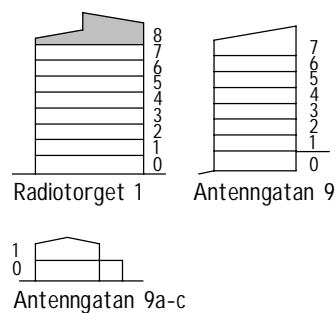

Bostads bolaget

RADIOTORGET 1 JÄRNBROTT 19:2

Avvikelser kan förekomma.
2019-11-11

TYP 2:5

2 RoK 39,5 m²

OBJEKTNR. LGH. VÅN.
00700562 1802 8

SKALA 1:100

FÖRKLARINGAR

M	Plats för micro	KF	Kyl/Frys	TM	Tvättmaskin
	Diskho	ST	Städsåp	TT	Torktumlare
DM	Diskmaskin	L	Linnesåp	TP	Tvättåpelare
	Spis	G	Garderob	H	Högååp
F	Frys		Garderob		Högååp
K	Kyl		Kapphylla		

SEKTION

ORIENTERINGSFIGUR