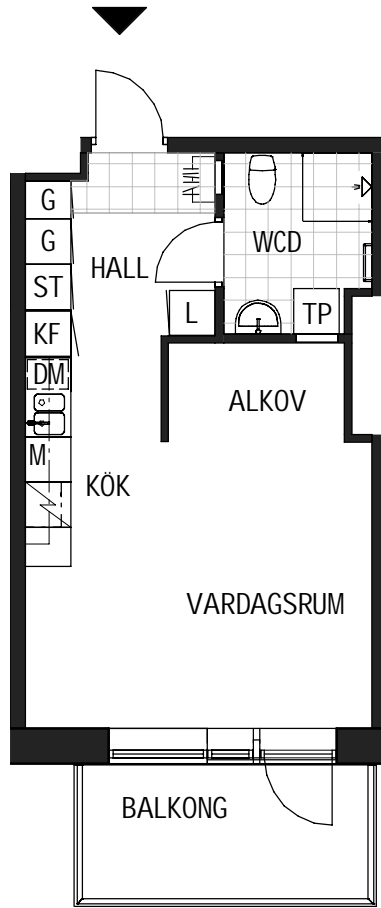

Avvikelser kan förekomma.
2019-11-11

TYP 2:1

2 RoK 68 m²

OBJEKTNR.	LGH.	VÅN.
00700533	1105	1
00700537	1201	2
00700541	1301	3
00700545	1401	4
00700549	1501	5
00700553	1601	6
00700557	1701	7

SKALA 1:100

FÖRKLARINGAR

Avvikelser kan förekomma.
2019-11-11

TYP 3:1

3 RoK 79 m²

OBJEKTNR. LGH. VÅN.
00700534 1106 1

SKALA 1:100

FÖRKLARINGAR

M	Plats för micro	KF	Kyl/Frys	TM	Tvättmaskin
	Diskho	ST	Städsåp	TT	Torktumlare
DM	Diskmaskin	L	Linnesåp	TP	Tvåttpelare
	Spis	G	Garderob	H	Högskåp
F	Frys	K	Kapphylla		
K	Kyl				

SEKTION

ORIENTERINGSFIGUR

Avvikelser kan förekomma.
2019-11-11

TYP 4:2

4 RoK 107,5 m²

OBJEKTNR. LGH. VÅN.
00700532 1104 1 & 2

SKALA 1:100

FÖRKLARINGAR

SEKTION

ORIENTERINGSFIGUR

Bostadsbolaget

ANTENNGATAN 9 JÄRNBROTT 19:2

Avvikelser kan förekomma.
2019-11-11

TYP 1:3

1 RoK 33,5 m²

OBJEKTNR.	LGH.	VÅN.
00700573	1204	2
00700579	1304	3
00700586	1404	4
00700593	1504	5
00700600	1604	6