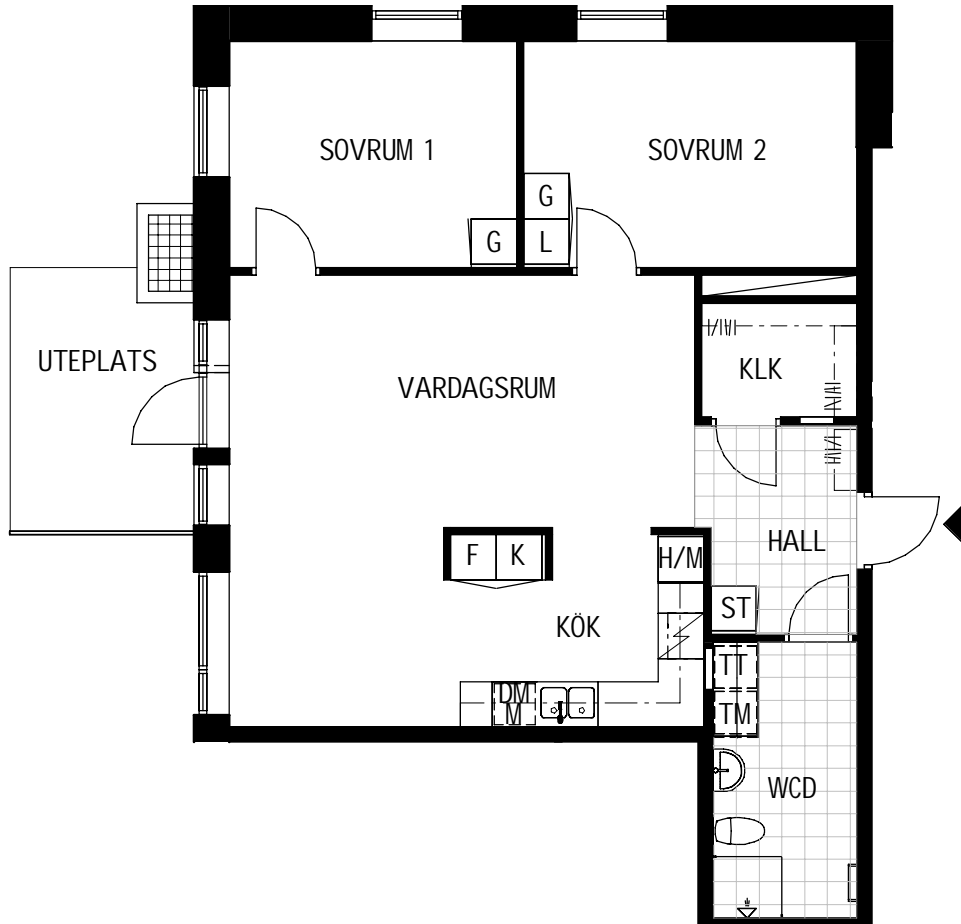

Bostadsbolaget

RADIOTORGET 1 JÄRNBROTT 19:2

Avvikelser kan förekomma.
2019-11-11

TYP 3:1

3 RoK 79 m²

OBJEKTNR. LGH. VÅN.
00700534 1106 1