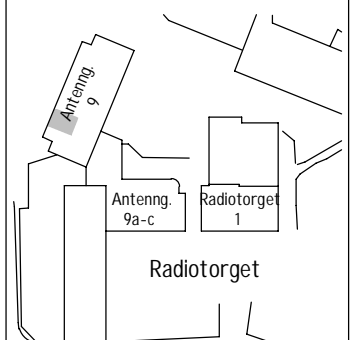

ORIENTERINGSFIGUR