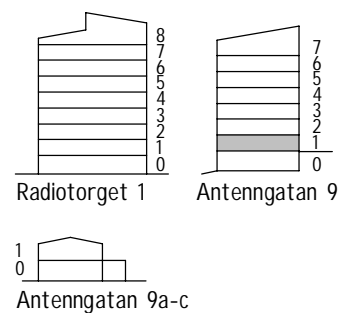

Avvikelser kan förekomma.
2019-11-11

TYP 2:7

2 RoK 49 m²

OBJEKTNR. LGH. VÅN.
00700568 1103 1

SKALA 1:100

FÖRKLARINGAR

M	Plats för micro	K/F	Kyl/Frys	TM	Tvättmaskin
	Diskho	ST	Städsåp	TT	Torktumlare
DM	Diskmaskin	L	Linnesåp	TP	Tvättåp
	Spis	G	Garderob	H	Högåp
F	Frys	K	Kyl		Kapphylla

SEKTION

ORIENTERINGSFIGUR