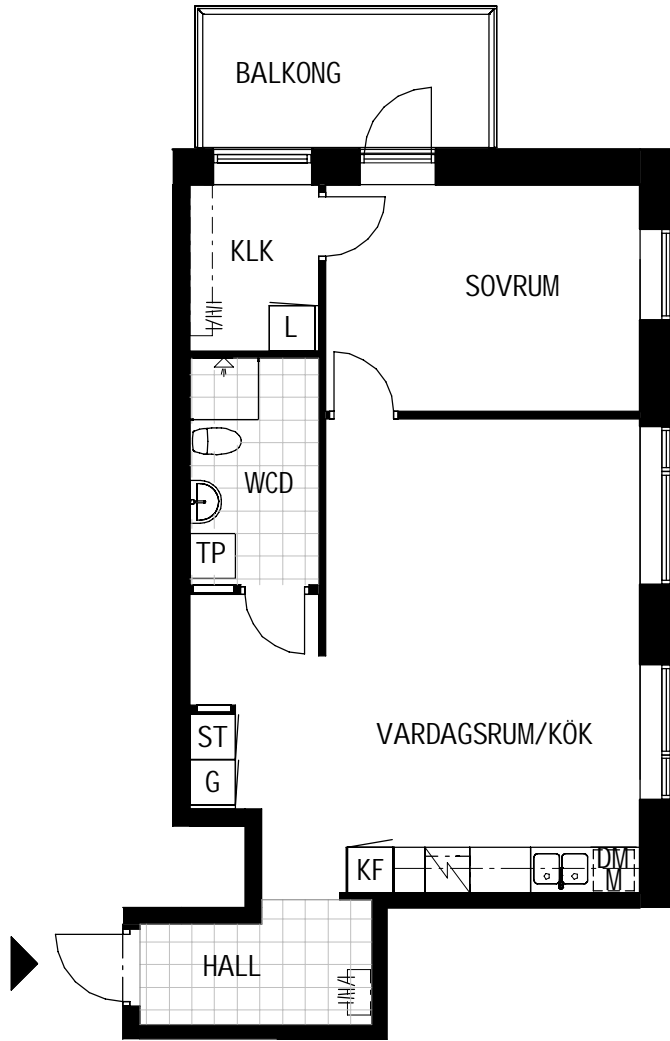

SEKTION

ORIENTERINGSFIGUR

Avvikelser kan förekomma.
2019-11-11

TYP 4:2

4 RoK 107,5 m²

OBJEKTNR. LGH. VÅN.
00700532 1104 1 & 2

SKALA 1:100

FÖRKLARINGAR

Plats för micro	Kyl/Frys	Tvättmaskin
Diskho	Städskåp	Torktumlare
Diskmaskin	Linneskåp	Tvättpelare
Spis	Garderob	Högskåp
Frys	Kyl	Kapphylla

SEKTION

ORIENTERINGSFIGUR

Bostadsbolaget

RADIOTORGET 1 JÄRNBROTT 19:2

Avvikelser kan förekomma.
2019-11-11

TYP 2:4

2 RoK 59 m²

OBJEKTNR. LGH. VÅN.
00700561 1801 8

SKALA 1:100

FÖRKLARINGAR

M	Plats för micro	KF	Kyl/Frys	TM	Tvättmaskin
	Diskho	ST	Städsåp	TT	Torktumlare
DM	Diskmaskin	L	Linnesåp	TP	Tvättpelare
	Spis	G	Garderob	H	Högsåp
F	Frys		Kapphylla		
K	Kyl				