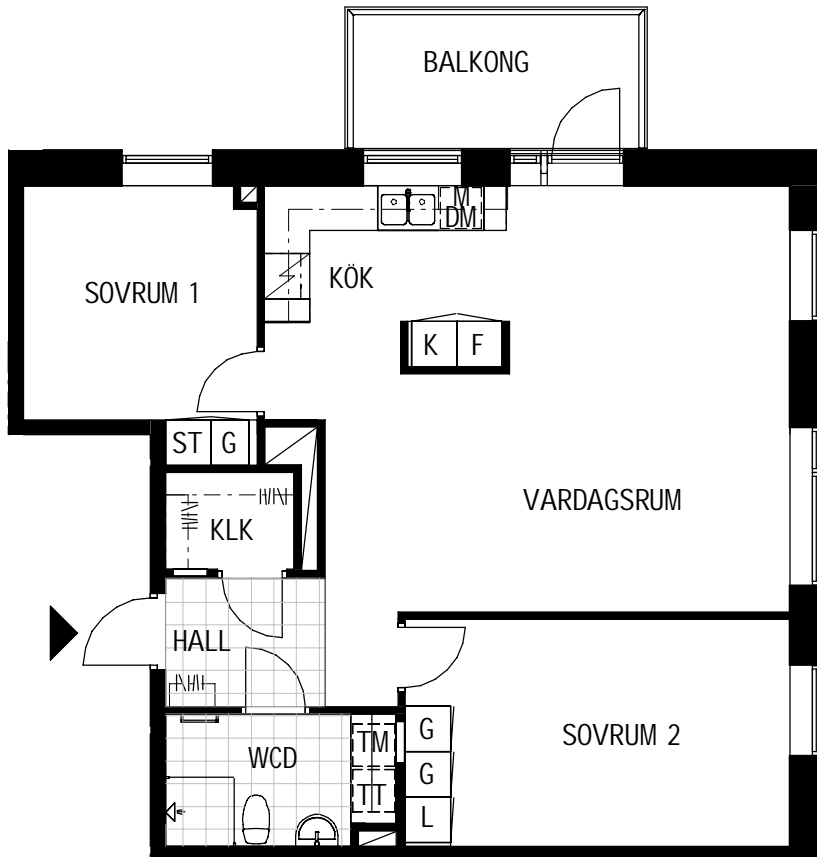

SKALA 1:100

FÖRKLARINGAR

Plats för micro	Kyl/Frys	Tvättmaskin
Diskho	Städskåp	Torktumlare
Diskmaskin	Linneskåp	Tvättpelare
Spis	Garderob	Högskåp
Frys	Kyl	Kapphylla

SEKTION

ORIENTERINGSFIGUR

Avvikelser kan förekomma.
2019-11-11

TYP 3:3

3 RoK 77 m²

OBJEKTNR.	LGH.	VÅN.
00700535	1107	1
00700539	1203	2
00700543	1303	3
00700547	1403	4
00700551	1503	5
00700555	1603	6
00700559	1703	7

SKALA 1:100

FÖRKLARINGAR

Plats för micro	Kyl/Frys	Tvättmaskin
Diskho	Städskåp	Torktumlare
Diskmaskin	Linneskåp	Tvättpelare
Spis	Garderob	Högskåp
Frys	Kyl	Kapphylla