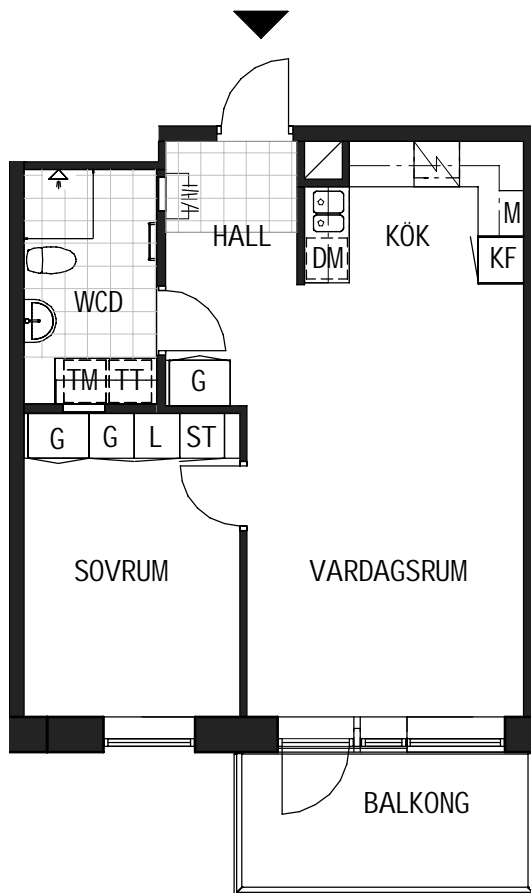

Avvikelser kan förekomma.
2019-11-11

TYP 2:1

2 RoK 68 m²

OBJEKTNR.	LGH.	VÅN.
00700533	1105	1
00700537	1201	2
00700541	1301	3
00700545	1401	4
00700549	1501	5
00700553	1601	6
00700557	1701	7

SKALA 1:100

FÖRKLARINGAR

ANTENNGATAN 9 JÄRNBROTT 19:2

Avvikelser kan förekomma.
2019-11-11

TYP 2:8

2 RoK 49 m²

OBJEKTNR.	LGH.	VÅN.
00700572	1203	2
00700578	1303	3
00700585	1403	4
00700592	1503	5
00700599	1603	6

SKALA 1:100

FÖRKLARINGAR