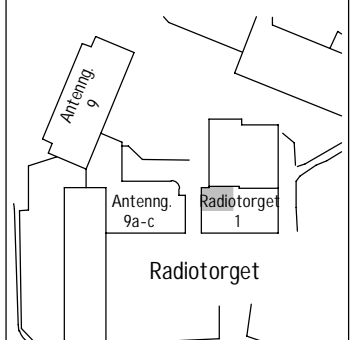

SEKTION

ORIENTERINGSFIGUR

Avvikelser kan förekomma.
2019-11-11

TYP 4:2

4 RoK 107,5 m²

OBJEKTNR. LGH. VÅN.
00700532 1104 1 & 2

SKALA 1:100

FÖRKLARINGAR

Plats för micro	Kyl/Frys	Tvättmaskin
Diskho	Städskåp	Torktumlare
Diskmaskin	Linneskåp	Tvättpelare
Spis	Garderob	Högskåp
Frys	Kyl	Kapphylla

SEKTION

ORIENTERINGSFIGUR

Bostadsbolaget

RADIOTORGET 1 JÄRNBROTT 19:2