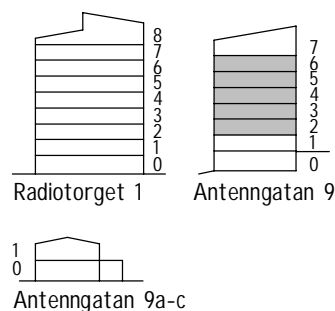

Avvikelser kan förekomma.
2019-11-11

TYP 4:4

3,5 RoK 81,0 m²

OBJEKTNR.	LGH.	VÅN.
00700570	1201	2
00700576	1301	3
00700583	1401	4
00700590	1501	5
00700597	1601	6

SKALA 1:100

FÖRKLARINGAR

Plats för micro	Kyl/Frys	Tvättmaskin
Diskho	Städsåp	Torktumlare
Diskmaskin	Linneskåp	Tvättpelare
Spis	Garderob	Högskåp
Frys	Kapphylla	
Kyl		

SEKTION

ORIENTERINGSFIGUR