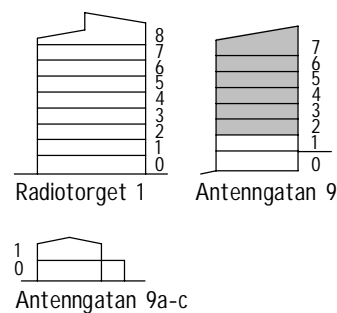

Bostadsbolaget

ANTENNGATAN 9 JÄRNBROTT 19:2

Avvikelser kan förekomma.
2019-11-11

TYP 2:9

2 RoK 61 m²

OBJEKTNR.	LGH.	VÅN.
00700575	1206	2
00700581	1306	3
00700588	1406	4
00700595	1506	5
00700602	1606	6
00700604	1701	7

SKALA 1:100

FÖRKLARINGAR

Plats för micro	Kyl/Frys	Tvättmaskin
Diskho	Städskåp	Torktumlare
Diskmaskin	Linneskåp	Tvättpelare
Spis	Garderob	Högskåp
Frys	Garderob	Högskåp
Kyl	Kapphylla	

SEKTION

ORIENTERINGSFIGUR