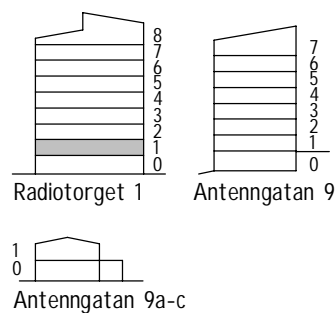

Bostadsbolaget

RADIOTORGET 1 JÄRNBROTT 19:2

Avvikelser kan förekomma.
2019-11-11

TYP 1:1

1 RoK 35 m²

OBJEKTNR. LGH. VÅN.
00700529 1101 1

SKALA 1:100

FÖRKLARINGAR

M	Plats för micro	KF	Kyl/Frys	TM	Tvättmaskin
	Diskho	ST	Städskåp	TT	Torktumlare
DM	Diskmaskin	L	Linneskåp	TP	Tvättpelare
	Spis	G	Garderob	H	Högskåp
F	Frys	K	Kyl		Kapphylla

SEKTION

ORIENTERINGSFIGUR