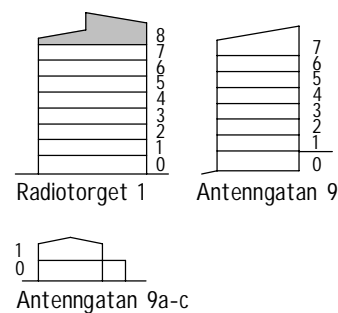

Bostadsbolaget

RADIOTORGET 1 JÄRNBROTT 19:2

Avvikelser kan förekomma.
2019-11-11

TYP 2:4

2 RoK 59 m²

OBJEKTNR. LGH. VÅN.
00700561 1801 8

SKALA 1:100

FÖRKLARINGAR

M	Plats för micro	KF	Kyl/Frys	TM	Tvättmaskin
	Diskho	ST	Städsåp	TT	Torktumlare
DM	Diskmaskin	L	Linnesåp	TP	Tvättpelare
	Spis	G	Garderob	H	Högsåp
F	Frys		Kapphylla		
K	Kyl				

SEKTION

ORIENTERINGSFIGUR