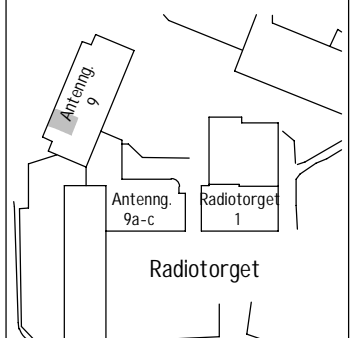

ORIENTERINGSFIGUR