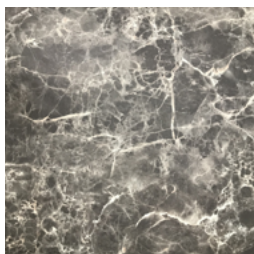

Bänkskivor

1.

2.

3.

4.

5.

6.

7.

8.

Bänkskivor

Bänkskivorna är i laminat och har en tjocklek på 30 mm.

1. Concrete, Ljusgrå 40
2. Ask, Trä 25
3. Marble dark grey, Mörkgrå 63
4. Concrete effect, Grå 41
5. Brazil, Grå 50
6. Marble White, vit 64
7. Metallin, Grå 58
8. Dark Pine, Mörkbrun trä 36